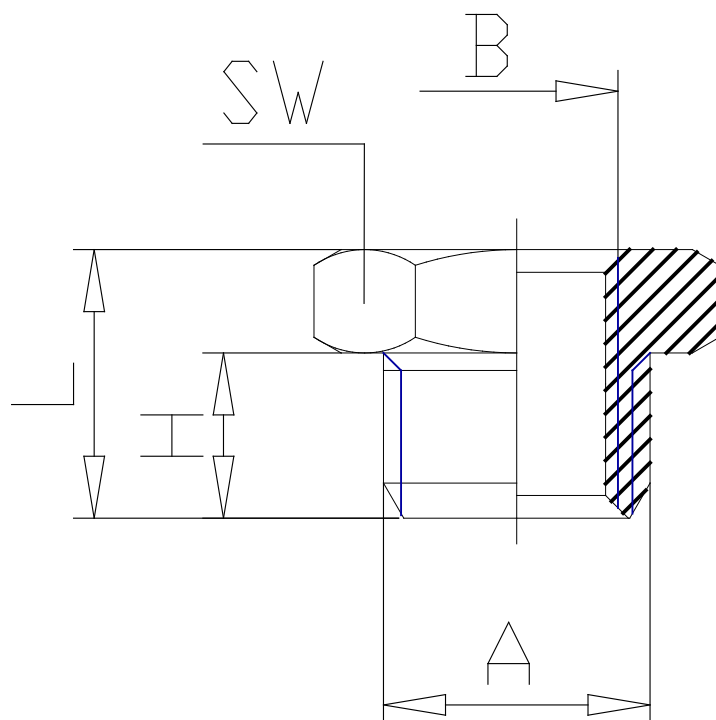

Mod. 2531 - Fittings Serie 2000

Product code: 2531 1/2-3/8

Datasheet creation date: 10/03/2025 02:50

Check the most updated document online [click here](#)

TECHNICAL DATA

| | |
|------|--------------|
| Mod. | 2531 1/2-3/8 |
|------|--------------|

Mod. 2531 - Fittings Serie 2000

Product code: 2531 1/2-3/8

DIMENSIONS

| | |
|----------------|------|
| A | G1/2 |
| B | G3/8 |
| H (mm) | 10 |
| L (mm) | 15.5 |
| SW (mm) | 24 |