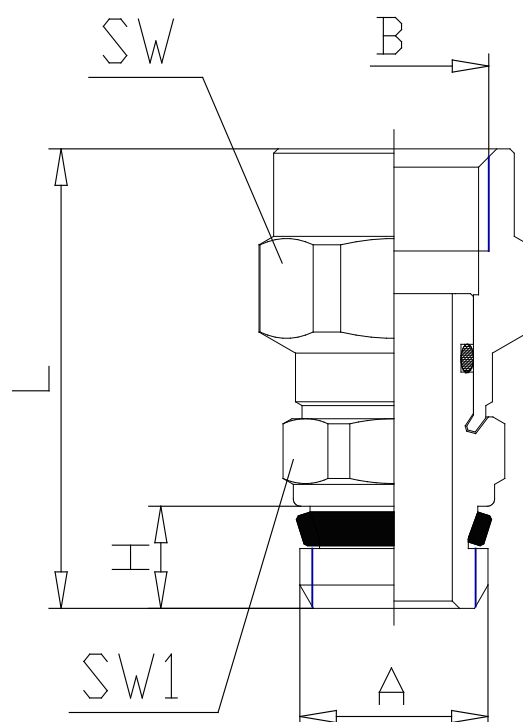

## Mod. 2541 - Sprint fittings Serie S2000

Product code: 2541 3/8-3/8

Datasheet creation date: 10/03/2025 02:59

Check the most updated document online [click here](#)

### TECHNICAL DATA

Mod.	2541 3/8-3/8
------	--------------

## Mod. 2541 - Sprint fittings Serie S2000

Product code: 2541 3/8-3/8

### DIMENSIONS

<b>A</b>	G3/8
<b>B</b>	G3/8
<b>H (mm)</b>	8.0
<b>L (mm)</b>	34.0
<b>SW (mm)</b>	20
<b>SW1 (mm)</b>	19