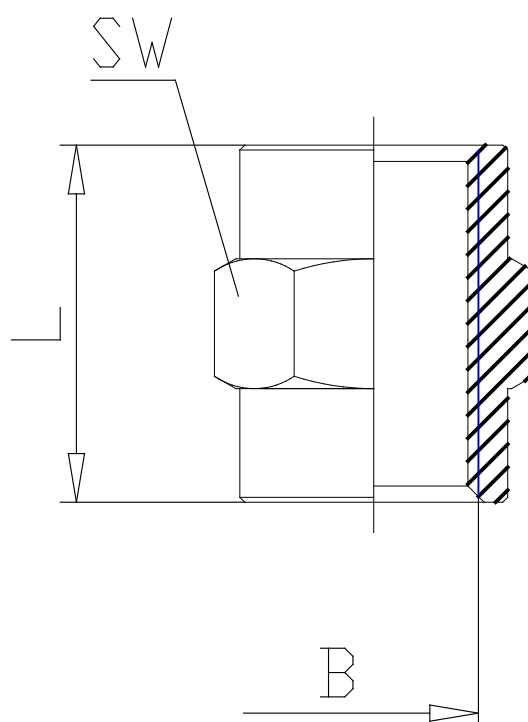

## Mod. 2543 - Fittings Serie 2000

Product code: 2543 1/8

Datasheet creation date: 10/03/2025 02:51

Check the most updated document online [click here](#)

### TECHNICAL DATA

Mod.	2543 1/8
------	----------

## Mod. 2543 - Fittings Serie 2000

Product code: 2543 1/8

### **DIMENSIONS**

<b>B</b>	G1/8
<b>L (mm)</b>	15
<b>SW (mm)</b>	13