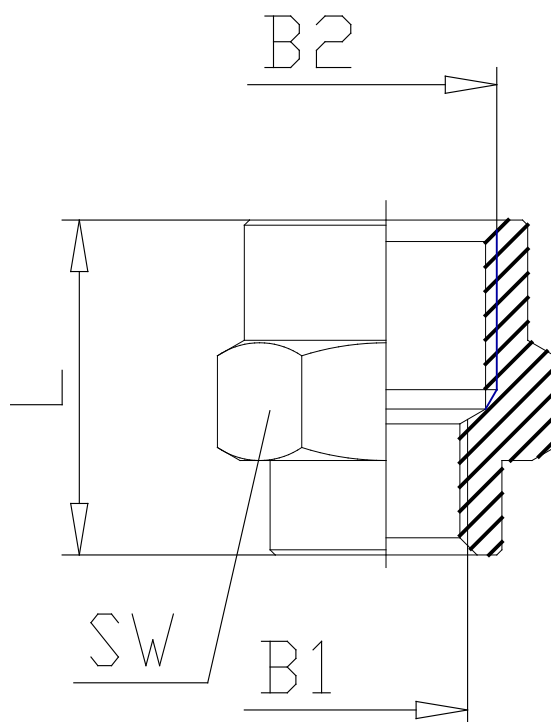

Mod. 2553 - Fittings Serie 2000

Product code: 2553 1/4-3/8

Datasheet creation date: 10/03/2025 02:51

Check the most updated document online [click here](#)

■ TECHNICAL DATA

Mod.	2553 1/4-3/8
------	--------------

Mod. 2553 - Fittings Serie 2000

Product code: 2553 1/4-3/8

DIMENSIONS

B1 (mm)	G1/4
B2	G3/8
L (mm)	21.5
SW (mm)	20