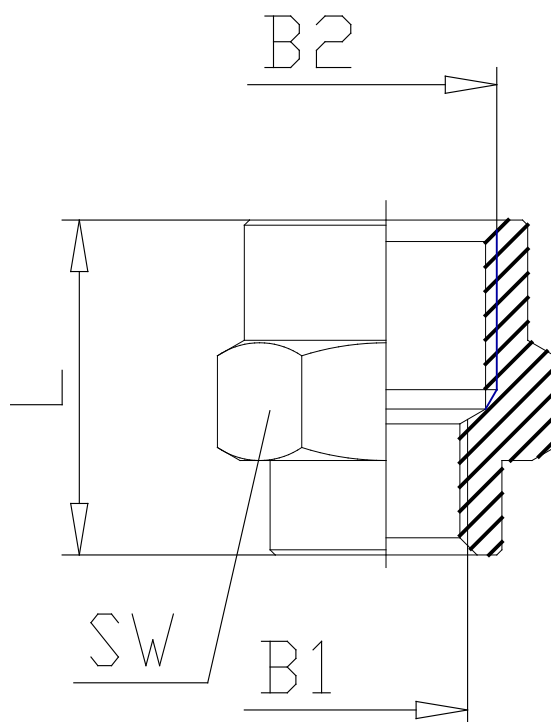

## Mod. 2553 - Fittings Serie 2000

Product code: 2553 1/8-1/2

Datasheet creation date: 10/03/2025 02:51

Check the most updated document online [click here](#)

### TECHNICAL DATA

Mod.	2553 1/8-1/2
------	--------------

## Mod. 2553 - Fittings Serie 2000

Product code: 2553 1/8-1/2

### **DIMENSIONS**

<b>B1 (mm)</b>	G1/8
<b>B2</b>	G1/2
<b>L (mm)</b>	21.5
<b>SW (mm)</b>	24