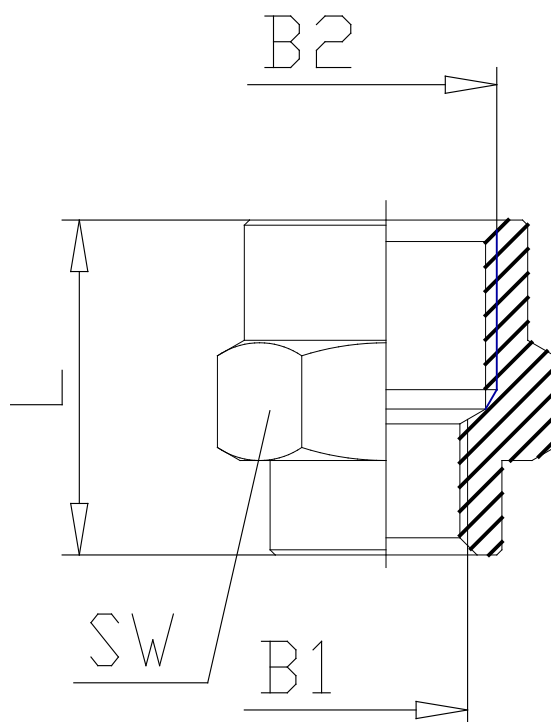

Mod. 2553 - Fittings Serie 2000

Product code: 2553 1/8-3/8

Datasheet creation date: 10/03/2025 02:51

Check the most updated document online [click here](#)

TECHNICAL DATA

Mod.	2553 1/8-3/8
------	--------------

Mod. 2553 - Fittings Serie 2000

Product code: 2553 1/8-3/8

DIMENSIONS

B1 (mm)	G1/8
B2	G3/8
L (mm)	18.0
SW (mm)	20