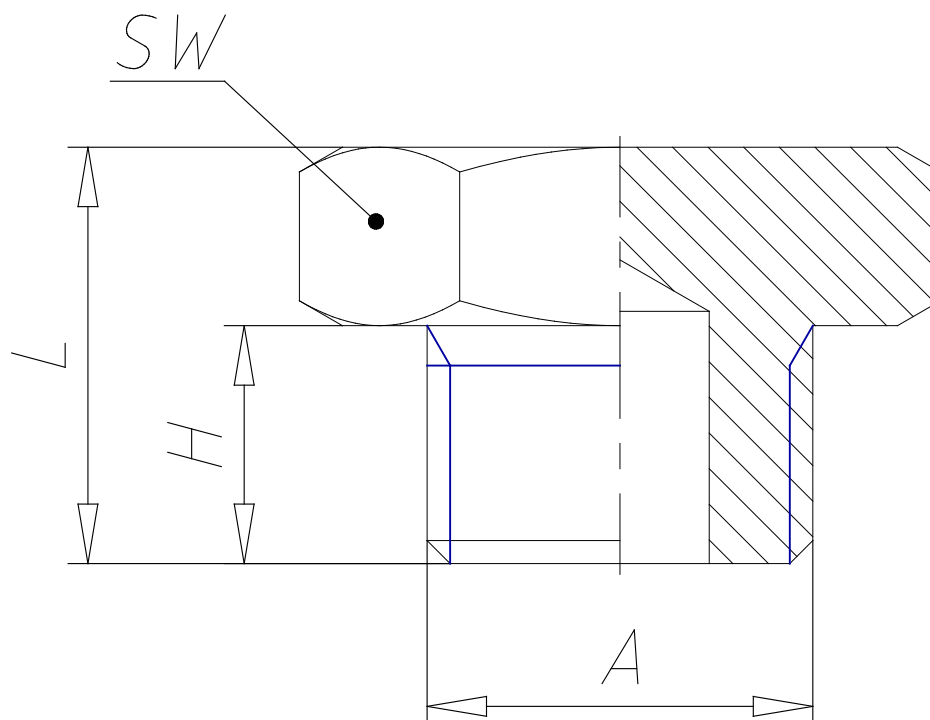

Mod. 2611 - Fittings Serie 2000

Product code: 2611 1

Datasheet creation date: 10/03/2025 02:52

Check the most updated document online [click here](#)

■ TECHNICAL DATA

Mod.	2611 1
------	--------

Mod. 2611 - Fittings Serie 2000

Product code: 2611 1

DIMENSIONS

A	G1
H (mm)	13
L (mm)	19.0
SW (mm)	38