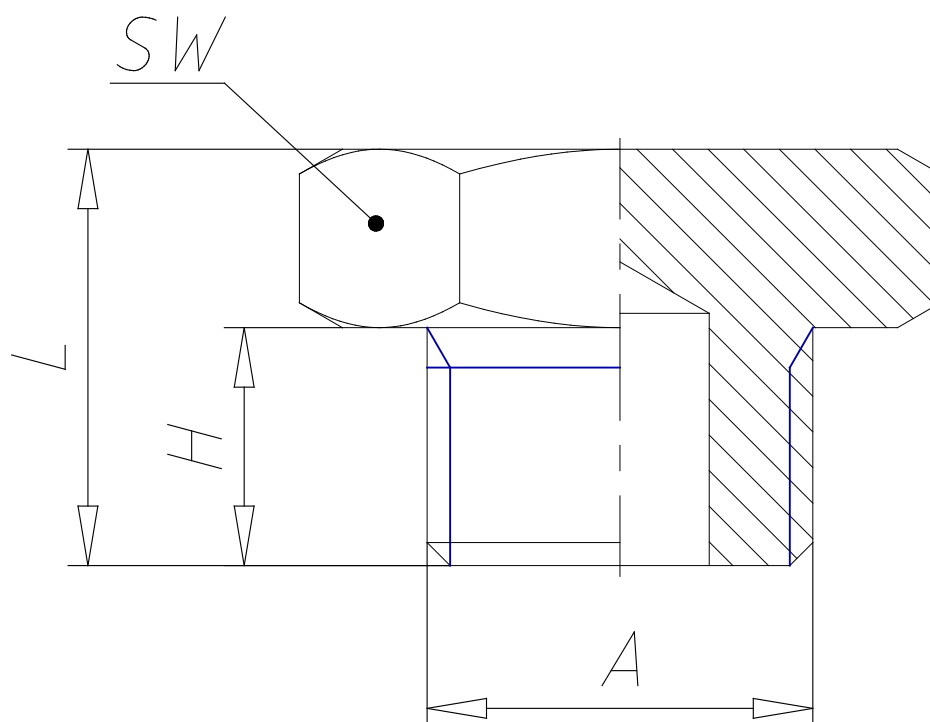

## Mod. 2611 - Fittings Serie 2000

Product code: 2611 1/2

Datasheet creation date: 10/03/2025 02:52

Check the most updated document online [click here](#)

### TECHNICAL DATA

|      |          |
|------|----------|
| Mod. | 2611 1/2 |
|------|----------|

## Mod. 2611 - Fittings Serie 2000

Product code: 2611 1/2

### DIMENSIONS

|                |      |
|----------------|------|
| <b>A</b>       | G1/2 |
| <b>H (mm)</b>  | 10   |
| <b>L (mm)</b>  | 15.5 |
| <b>SW (mm)</b> | 24   |