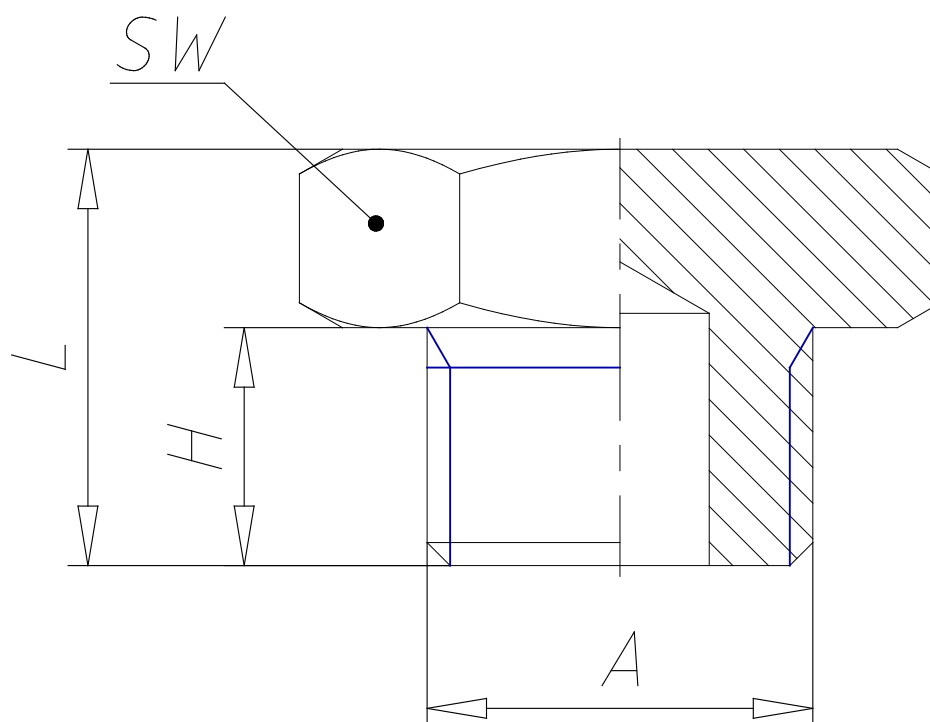

Mod. 2611 - Fittings Serie 2000

Product code: 2611 1/4

Datasheet creation date: 10/03/2025 02:52

Check the most updated document online [click here](#)

■ TECHNICAL DATA

Mod.	2611 1/4
------	----------

Mod. 2611 - Fittings Serie 2000

Product code: 2611 1/4

DIMENSIONS

A	G1/4
H (mm)	8
L (mm)	13.0
SW (mm)	17