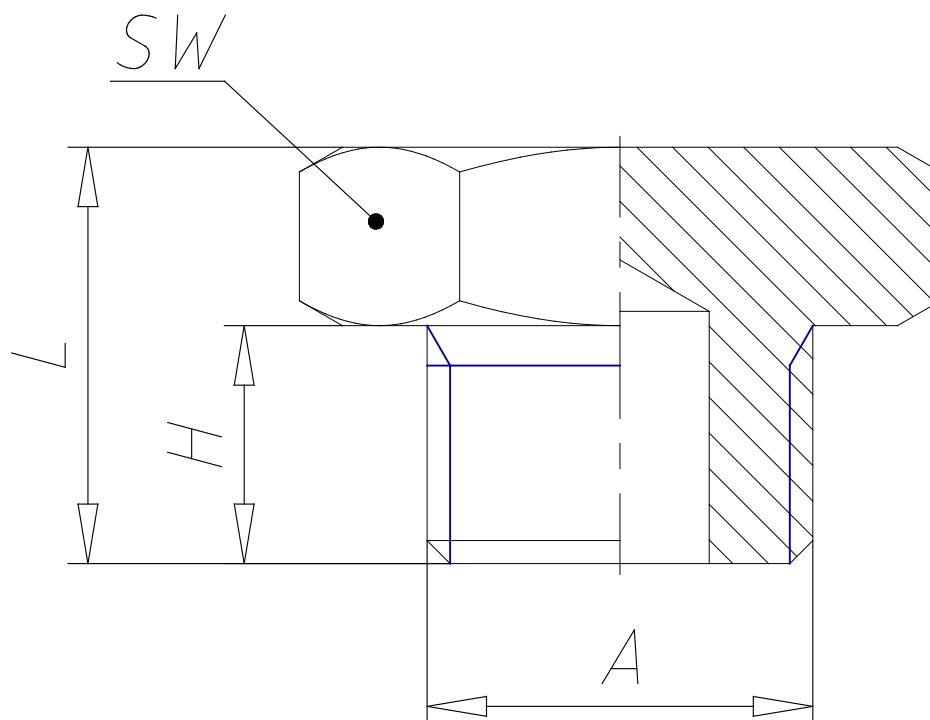

## Mod. 2611 - Fittings Serie 2000

Product code: 2611 M5

Datasheet creation date: 10/03/2025 02:52

Check the most updated document online [click here](#)

## Mod. 2611 - Fittings Serie 2000

Product code: 2611 M5

### **DIMENSIONS**

<b>A</b>	M5
<b>H (mm)</b>	4
<b>L (mm)</b>	7.5
<b>SW (mm)</b>	8