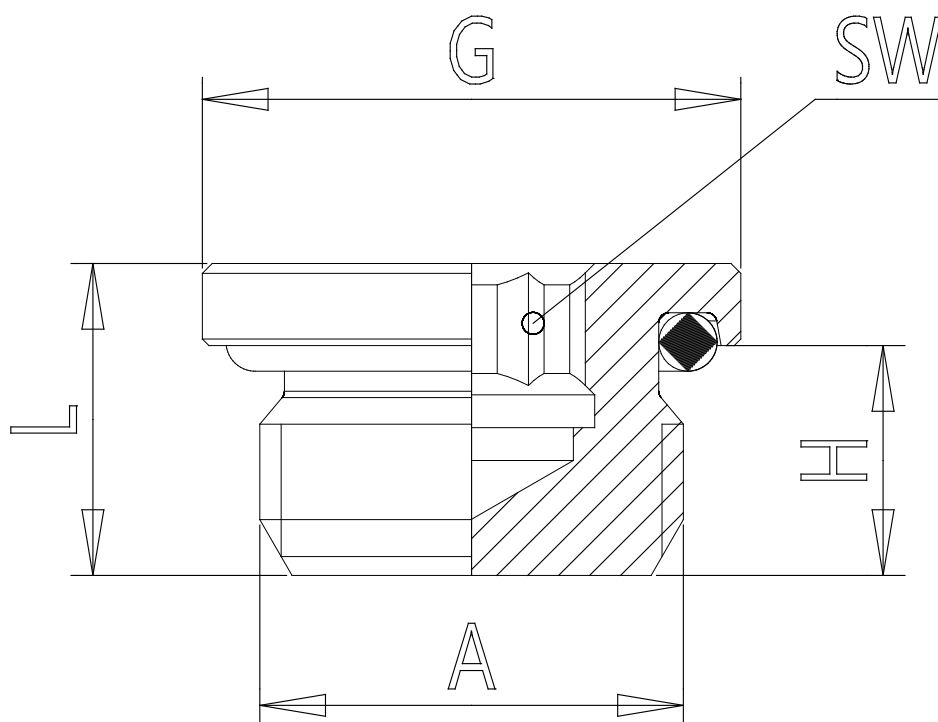

## Mod. 2612 - Sprint fittings Serie S2000

Product code: 2612 M5

Datasheet creation date: 10/03/2025 02:52

Check the most updated document online [click here](#)

## Mod. 2612 - Sprint fittings Serie S2000

Product code: 2612 M5

### **DIMENSIONS**

<b>A</b>	M5
<b>G</b>	5.8
<b>H</b>	3.5
<b>L</b>	5.5
<b>SW</b>	2
<b>Weight</b>	1