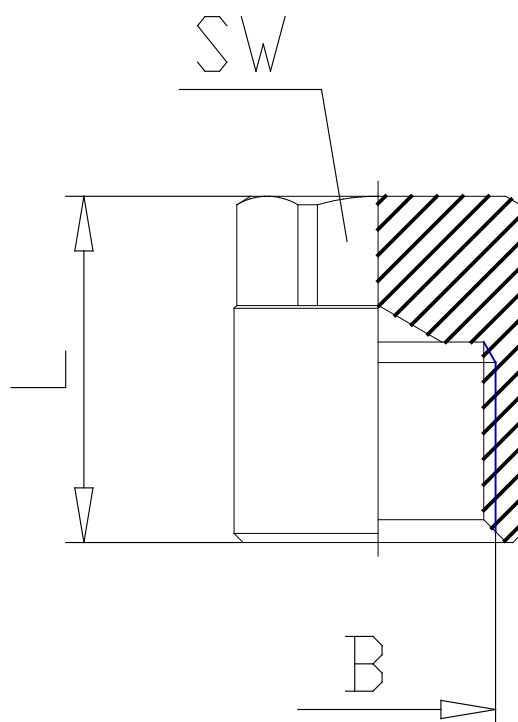

## Mod. 2613 - Fittings Serie 2000

Product code: 2613 1/4

Datasheet creation date: 10/03/2025 02:52

Check the most updated document online [click here](#)

### TECHNICAL DATA

Mod.	2613 1/4
------	----------

## Mod. 2613 - Fittings Serie 2000

Product code: 2613 1/4

### **DIMENSIONS**

<b>B</b>	G1/4
<b>L (mm)</b>	13.5
<b>SW (mm)</b>	15