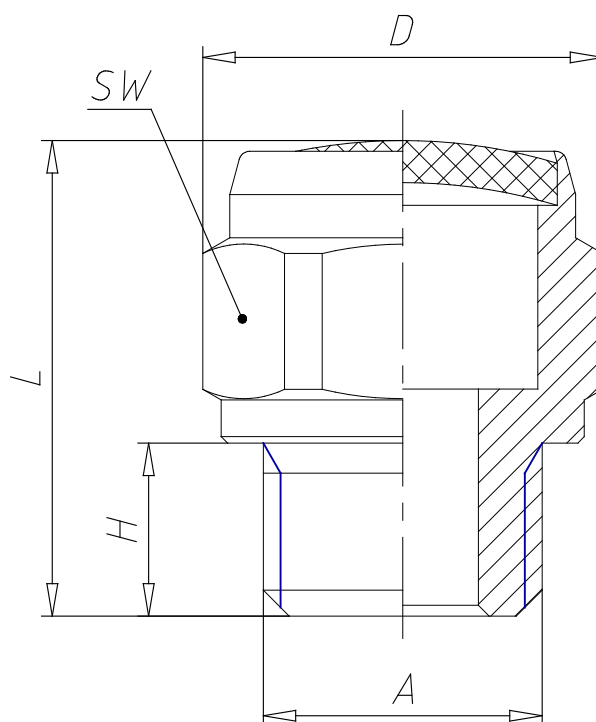

### TECHNICAL DATA

Mod.	2901 1
Pressure range (Kg / cm <sup>2</sup> - bar)	max. 6
Flow (NI / min)	7600
Noise treshold (db (A))	88

### DIMENSIONS

<b>A</b>	G1
<b>D (mm)</b>	43.0
<b>H (mm)</b>	11
<b>L (mm)</b>	24.5
<b>SW (mm)</b>	40