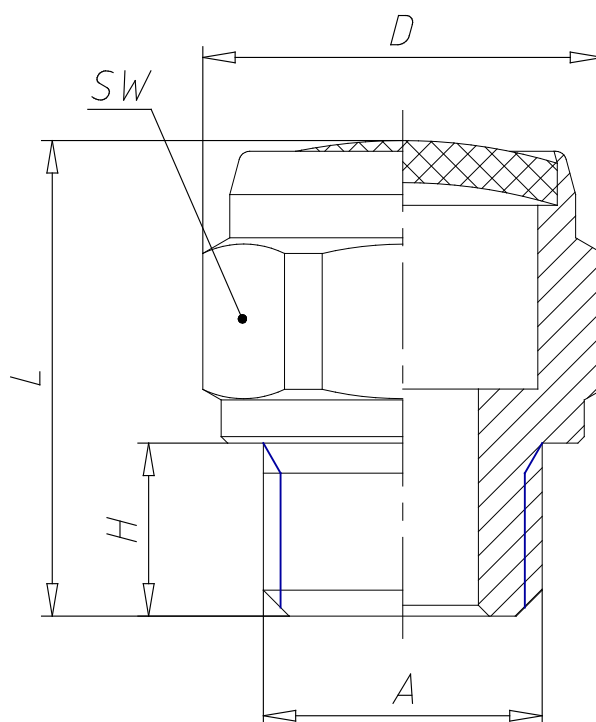

### TECHNICAL DATA

<b>Mod.</b>	2901 1/4-22
<b>Pressure range (Kg / cm<sup>2</sup> - bar)</b>	max. 10
<b>Flow (NI / min)</b>	1600
<b>Noise treshold (db (A))</b>	92

### DIMENSIONS

<b>A</b>	G1/4
<b>D (mm)</b>	23.5
<b>H (mm)</b>	6
<b>L (mm)</b>	15.0
<b>SW (mm)</b>	22