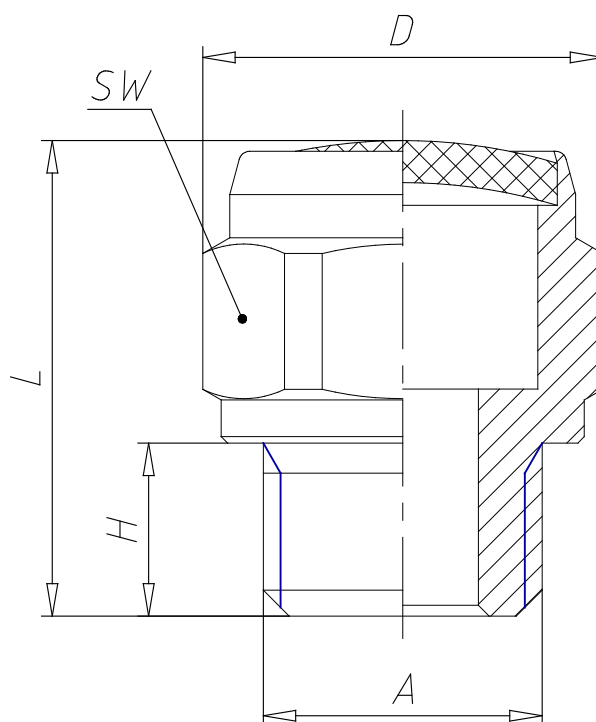

### TECHNICAL DATA

<b>Mod.</b>	2901 1/8
<b>Pressure range (Kg / cm<sup>2</sup> - bar)</b>	max. 10
<b>Flow (NI / min)</b>	700
<b>Noise treshold (db (A))</b>	75

### DIMENSIONS

<b>A</b>	G1/8
<b>D (mm)</b>	15.3
<b>H (mm)</b>	5
<b>L (mm)</b>	12.0
<b>SW (mm)</b>	14