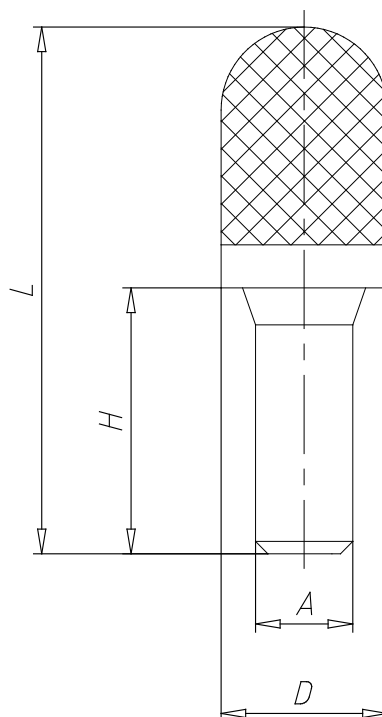

### TECHNICAL DATA

Mod.	2929 6
Pressure range (Kg / cm <sup>2</sup> - bar)	max. 10
Flow rate (NI / min)	660
Noise treshold (db (A))	80

### **DIMENSIONS**

<b>A (mm)</b>	6
<b>D (mm)</b>	12.5
<b>H (mm)</b>	20.5
<b>L (mm)</b>	45.0