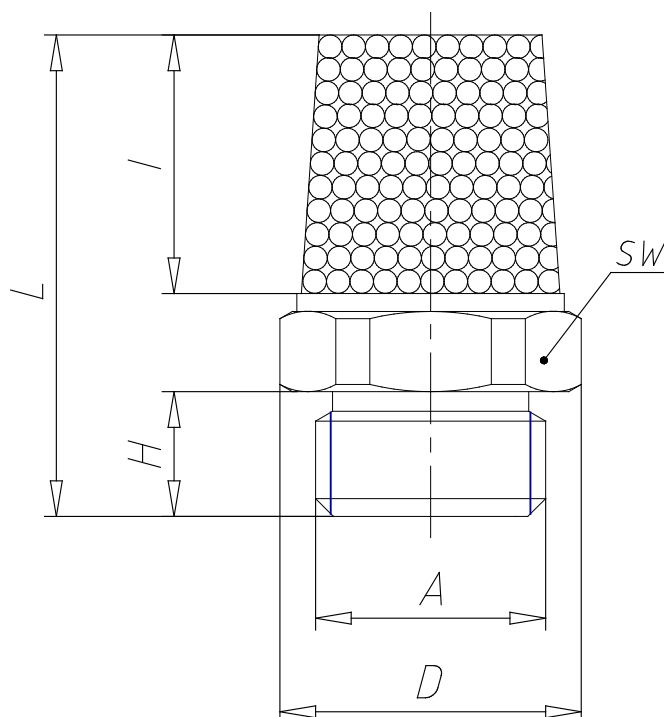

### TECHNICAL DATA

|   |         |
|---|---------|
| <b>Mod.</b>                                       | 2931 M7 |
| <b>Pressure range (Kg / cm<sup>2</sup> - bar)</b> | max. 10 |
| <b>Flow rate (NI / min)</b>                       | 1130    |
| <b>Noise treshold (db (A))</b>                    | 76      |

### DIMENSIONS

|                |      |
|----------------|------|
| <b>A</b>       | M7   |
| <b>D (mm)</b>  | 9.0  |
| <b>H (mm)</b>  | 5.0  |
| <b>I (mm)</b>  | 8.5  |
| <b>L (mm)</b>  | 20.0 |
| <b>SW (mm)</b> | 8    |