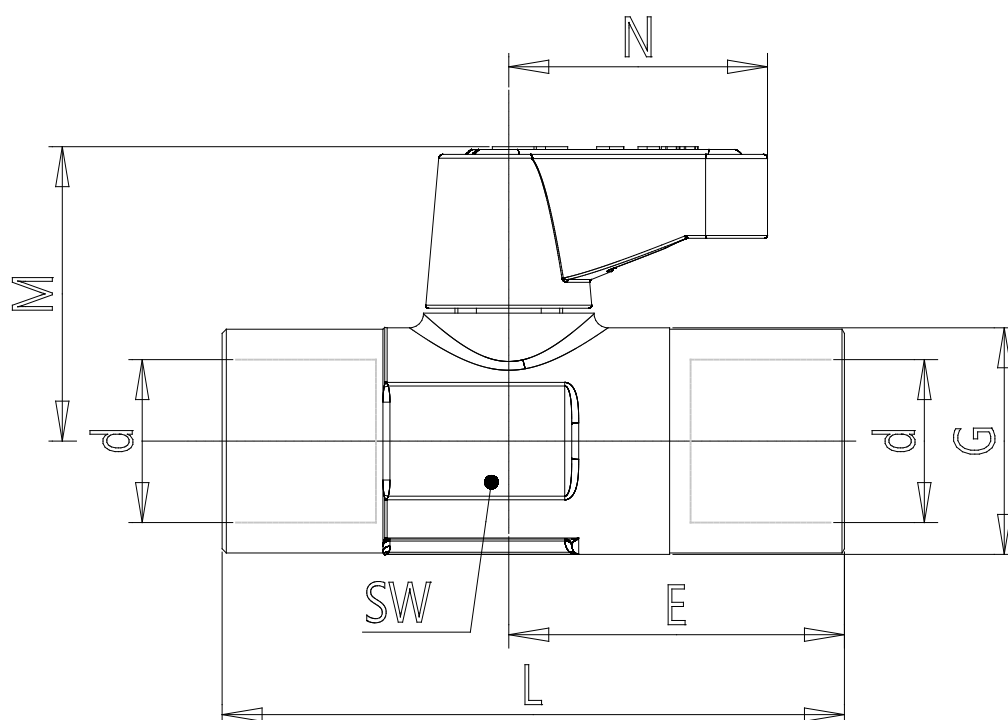

## Mini ball valves, MINI version - Mod. 2943

Product code: 2943 1/4

Datasheet creation date: 10/03/2025 12:10

Check the most updated document online [click here](#)

### ■ TECHNICAL DATA

Model	2943 1/4
-------	----------

## Mini ball valves, MINI version - Mod. 2943

Product code: 2943 1/4

### DIMENSIONS

<b>D (mm)</b>	G1/4
<b>DN (mm)</b>	6
<b>E (mm)</b>	24
<b>G (mm)</b>	16
<b>L (mm)</b>	44.5
<b>M (mm)</b>	21
<b>N (mm)</b>	18.5
<b>SW (mm)</b>	14