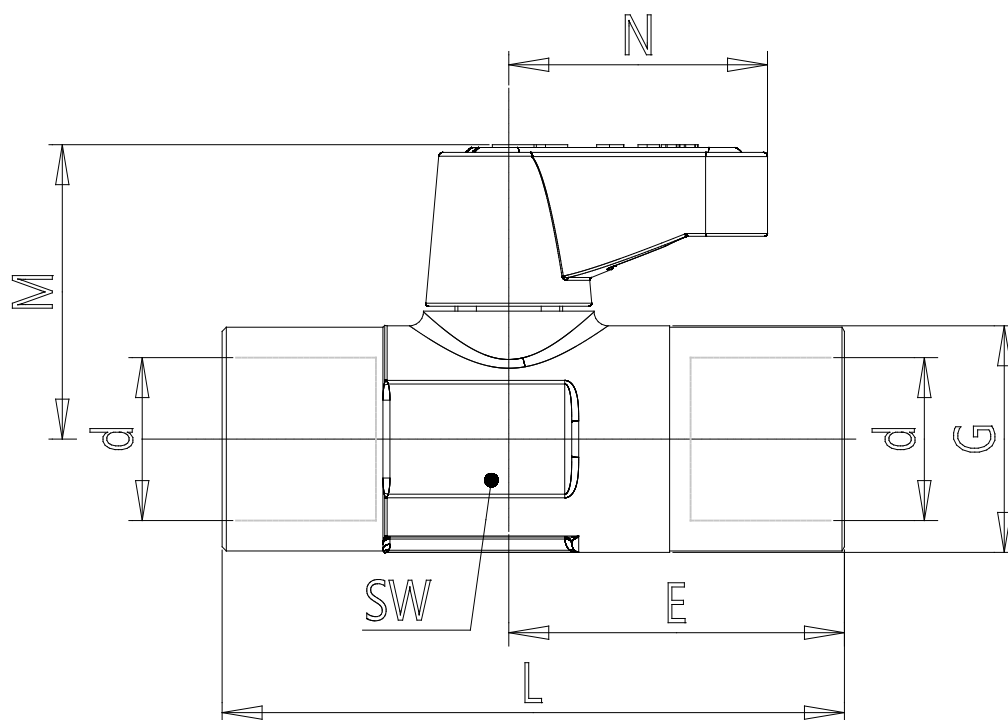

Mini ball valves, MINI version - Mod. 2943

Product code: 2943 1/8

Datasheet creation date: 10/03/2025 12:10

Check the most updated document online [click here](#)

TECHNICAL DATA

Model	2943 1/8
-------	----------

Mini ball valves, MINI version - Mod. 2943

Product code: 2943 1/8

DIMENSIONS

D (mm)	G1/8
DN (mm)	6
E (mm)	21
G (mm)	16
L (mm)	39.5
M (mm)	21
N (mm)	18.5
SW (mm)	14