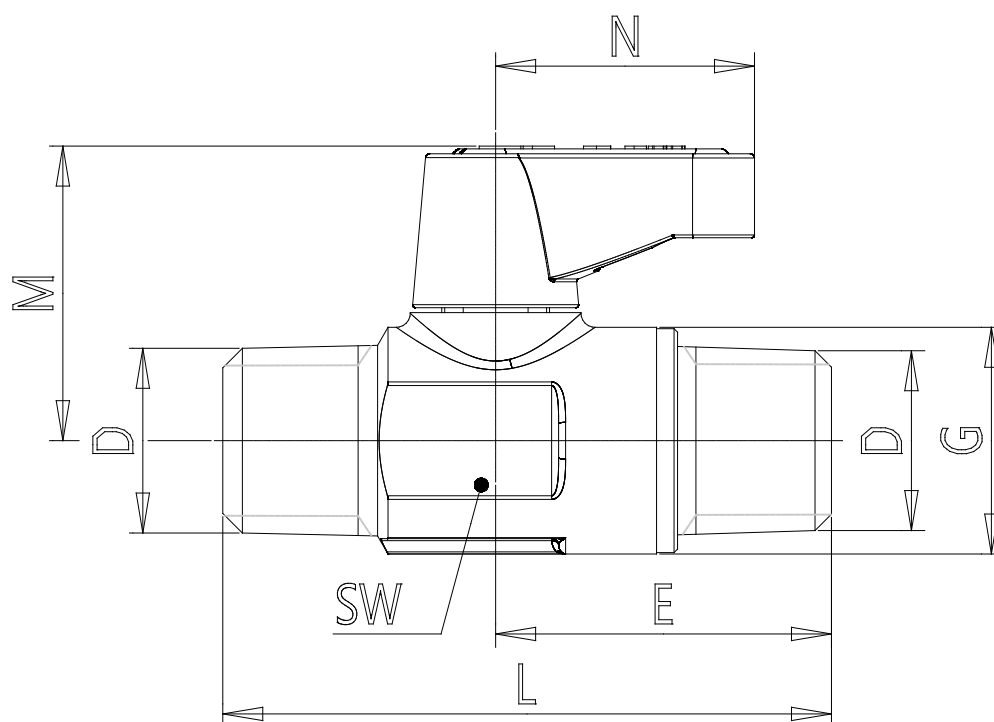

## Mini ball valves, MINI version - Mod. 2945 - Mod. 2945

Product code: 2945 1/8

Datasheet creation date: 10/03/2025 12:10

Check the most updated document online [click here](#)

### TECHNICAL DATA

Model	2945 1/8
-------	----------

## Mini ball valves, MINI version - Mod. 2945 - Mod. 2945

Product code: 2945 1/8

### DIMENSIONS

<b>D</b>	R1/8
<b>DN (mm)</b>	6
<b>E (mm)</b>	21
<b>G (mm)</b>	16
<b>L (mm)</b>	38.5
<b>M (mm)</b>	21
<b>N (mm)</b>	18.5
<b>SW (mm)</b>	14