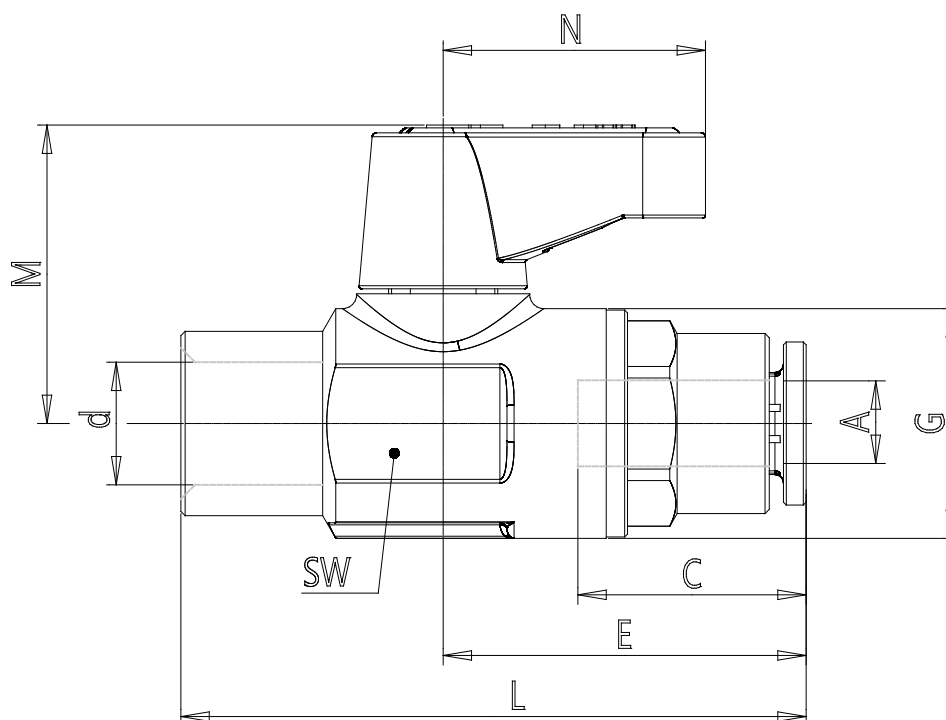

Mini ball valves, MINI version - Mod. 2946

Product code: 2946 1/4-6

Datasheet creation date: 10/03/2025 12:10

Check the most updated document online [click here](#)

TECHNICAL DATA

Model	2946 1/4-6
-------	------------

Mini ball valves, MINI version - Mod. 2946

Product code: 2946 1/4-6

DIMENSIONS

A (mm)	6
D (mm)	G1/4
DN (mm)	6
C (mm)	16.0
E (mm)	25.5
G (mm)	16
L (mm)	46.0
M (mm)	21
N (mm)	18.5
SW (mm)	14