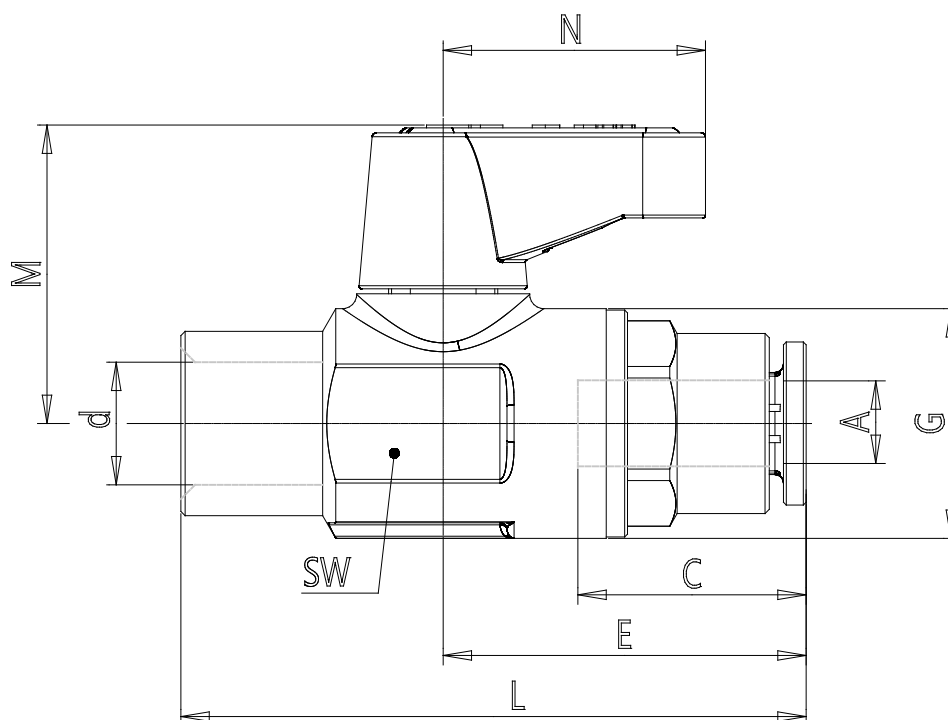

Mini ball valves, MINI version - Mod. 2946

Product code: 2946 1/4-8

Datasheet creation date: 10/03/2025 12:10

Check the most updated document online [click here](#)

TECHNICAL DATA

Model	2946 1/4-8
-------	------------

Mini ball valves, MINI version - Mod. 2946

Product code: 2946 1/4-8

DIMENSIONS

A (mm)	8
D (mm)	G1/4
DN (mm)	6
C (mm)	17.5
E (mm)	27.0
G (mm)	16
L (mm)	47.5
M (mm)	21
N (mm)	18.5
SW (mm)	14