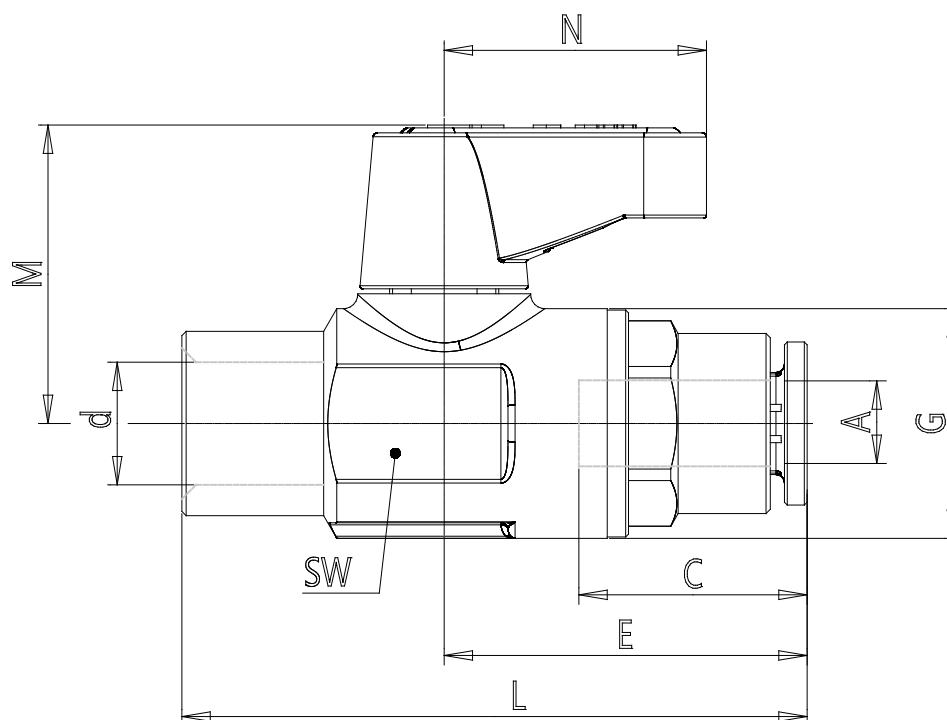

## Mini ball valves, MINI version - Mod. 2946

Product code: 2946 1/8-4

Datasheet creation date: 10/03/2025 12:10

Check the most updated document online [click here](#)

### TECHNICAL DATA

Model	2946 1/8-4
-------	------------

## Mini ball valves, MINI version - Mod. 2946

Product code: 2946 1/8-4

### DIMENSIONS

<b>A (mm)</b>	4
<b>D (mm)</b>	G1/8
<b>DN (mm)</b>	6
<b>C (mm)</b>	14.0
<b>E (mm)</b>	22.5
<b>G (mm)</b>	16
<b>L (mm)</b>	41.0
<b>M (mm)</b>	21
<b>N (mm)</b>	18.5
<b>SW (mm)</b>	14