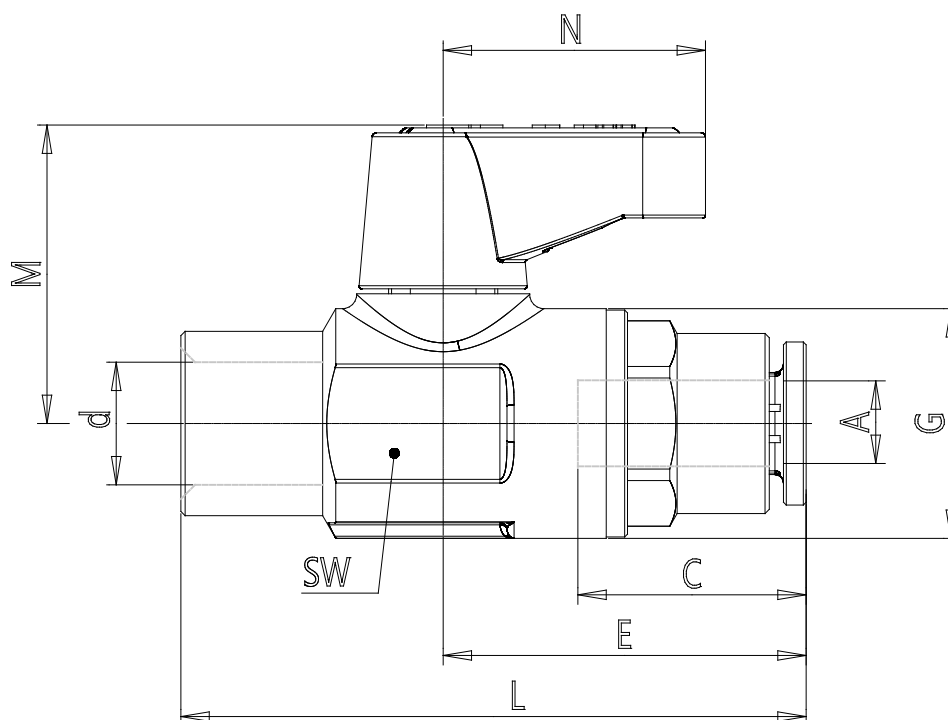

Mini ball valves, MINI version - Mod. 2946

Product code: 2946 1/8-6

Datasheet creation date: 10/03/2025 12:10

Check the most updated document online [click here](#)

■ TECHNICAL DATA

Model	2946 1/8-6
-------	------------

Mini ball valves, MINI version - Mod. 2946

Product code: 2946 1/8-6

DIMENSIONS

A (mm)	6
D (mm)	G1/8
DN (mm)	6
C (mm)	16.0
E (mm)	25.5
G (mm)	16
L (mm)	44.0
M (mm)	21
N (mm)	18.5
SW (mm)	14