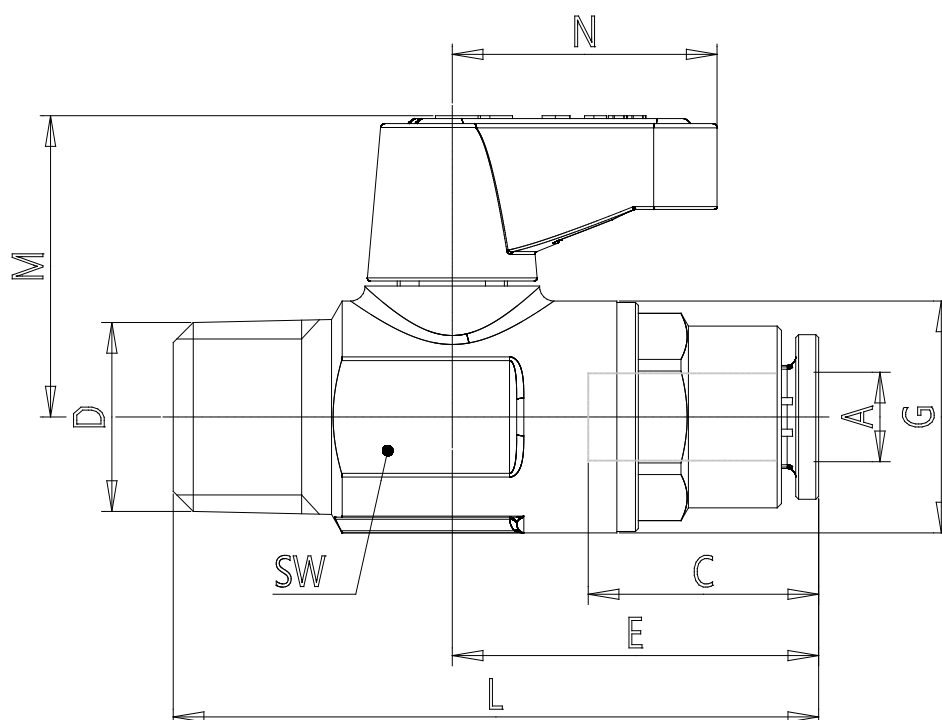

Mini ball valves, MINI version - Mod. 2947

Product code: 2947 1/4-6

Datasheet creation date: 10/03/2025 12:10

Check the most updated document online [click here](#)

TECHNICAL DATA

Model	2947 1/4-6
-------	------------

Mini ball valves, MINI version - Mod. 2947

Product code: 2947 1/4-6

DIMENSIONS

A (mm)	6
D	R1/4
DN (mm)	6
C (mm)	16.0
E (mm)	25.5
G (mm)	16
L (mm)	45.0
M (mm)	21
N (mm)	18.5
SW (mm)	14