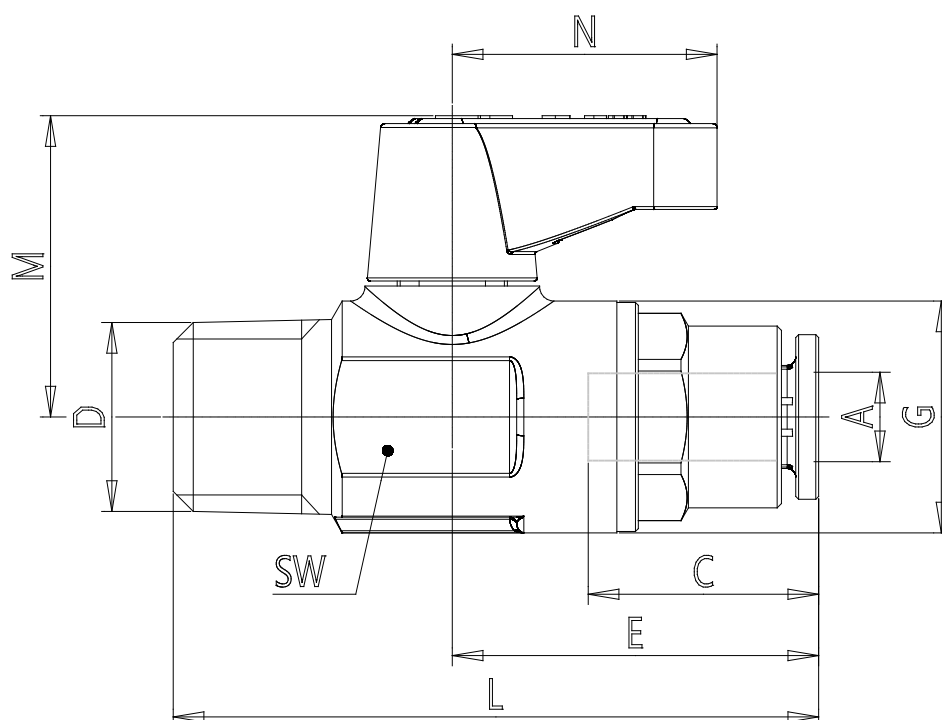

## Mini ball valves, MINI version - Mod. 2947

Product code: 2947 1/8-6

Datasheet creation date: 10/03/2025 12:10

Check the most updated document online [click here](#)

### TECHNICAL DATA

Model	2947 1/8-6
-------	------------

## Mini ball valves, MINI version - Mod. 2947

Product code: 2947 1/8-6

### DIMENSIONS

<b>A (mm)</b>	6
<b>D</b>	R1/8
<b>DN (mm)</b>	6
<b>C (mm)</b>	16.0
<b>E (mm)</b>	25.5
<b>G (mm)</b>	16
<b>L (mm)</b>	42.5
<b>M (mm)</b>	21
<b>N (mm)</b>	18.5
<b>SW (mm)</b>	14