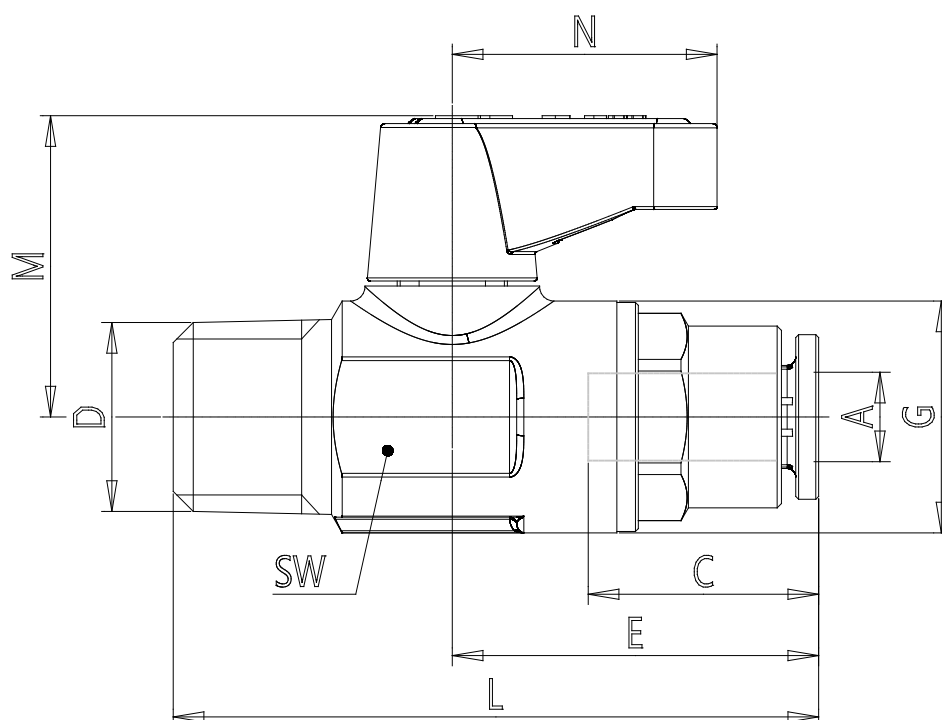

## Mini ball valves, MINI version - Mod. 2947

Product code: 2947 1/8-8

Datasheet creation date: 10/03/2025 12:10

Check the most updated document online [click here](#)

### TECHNICAL DATA

Model	2947 1/8-8
-------	------------

## Mini ball valves, MINI version - Mod. 2947

Product code: 2947 1/8-8

### DIMENSIONS

<b>A (mm)</b>	8
<b>D</b>	R1/8
<b>DN (mm)</b>	6
<b>C (mm)</b>	17.5
<b>E (mm)</b>	27.0
<b>G (mm)</b>	16
<b>L (mm)</b>	44.0
<b>M (mm)</b>	21
<b>N (mm)</b>	18.5
<b>SW (mm)</b>	14