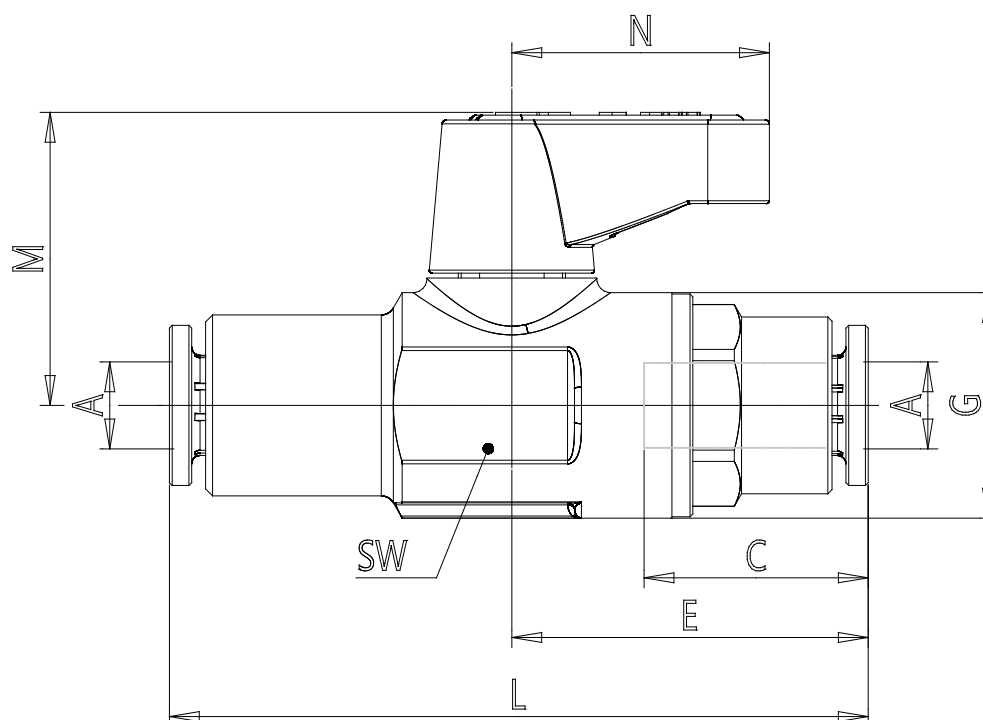

## Mini ball valves, MINI version - Mod. 2948

Product code: 2948 8

Datasheet creation date: 10/03/2025 12:11

Check the most updated document online [click here](#)

### TECHNICAL DATA

|       |        |
|-------|--------|
| Model | 2948 8 |
|-------|--------|

## Mini ball valves, MINI version - Mod. 2948

Product code: 2948 8

### DIMENSIONS

|                |      |
|----------------|------|
| <b>A (mm)</b>  | 8    |
| <b>DN (mm)</b> | 6    |
| <b>C (mm)</b>  | 17.5 |
| <b>E (mm)</b>  | 27.0 |
| <b>G (mm)</b>  | 16   |
| <b>L (mm)</b>  | 53   |
| <b>M (mm)</b>  | 21   |
| <b>N (mm)</b>  | 18.5 |
| <b>SW (mm)</b> | 14   |