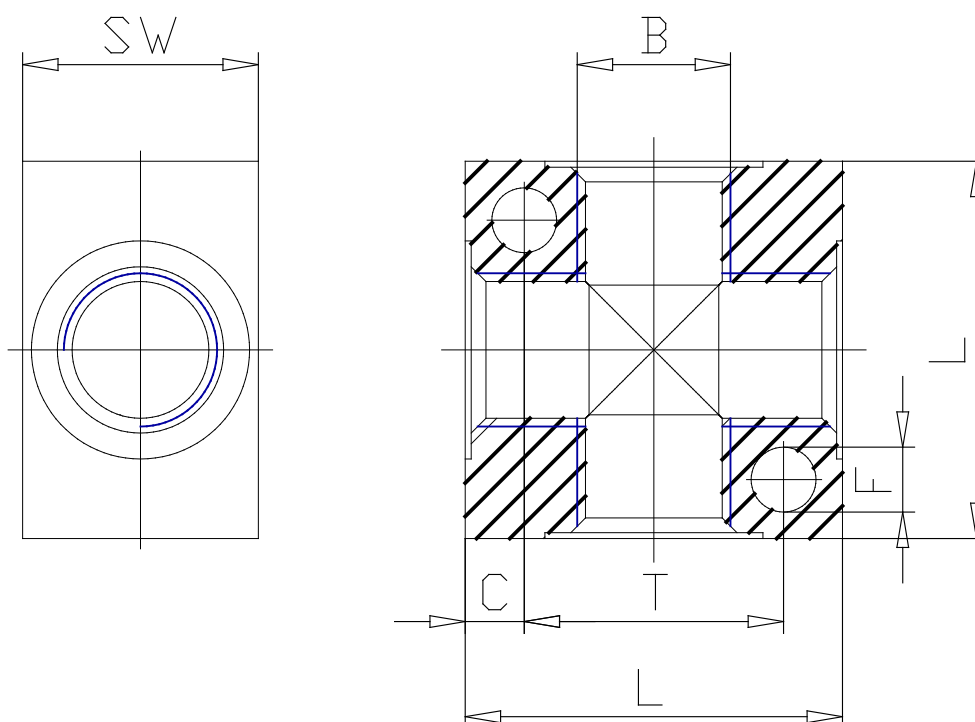

Mod. 3033 - Fittings Serie 2000

Product code: 3033 1/2

Datasheet creation date: 10/03/2025 02:52

Check the most updated document online [click here](#)

■ TECHNICAL DATA

Mod.	3033 1/2
------	----------

Mod. 3033 - Fittings Serie 2000

Product code: 3033 1/2

DIMENSIONS

B	G1/2
C (mm)	8
F (mm)	5.5
L (mm)	50
T (mm)	34
SW (mm)	30