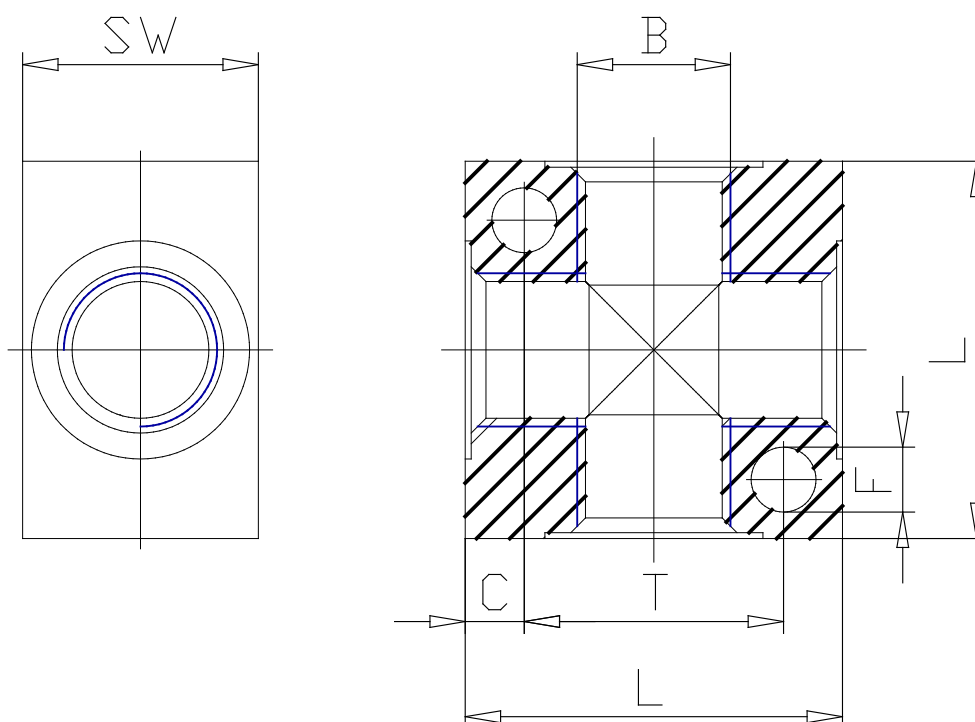

Mod. 3033 - Fittings Serie 2000

Product code: 3033 1/8

Datasheet creation date: 10/03/2025 02:52

Check the most updated document online [click here](#)

TECHNICAL DATA

Mod.	3033 1/8
------	----------

Mod. 3033 - Fittings Serie 2000

Product code: 3033 1/8

DIMENSIONS

B	G1/8
C (mm)	4
F (mm)	4.5
L (mm)	25
T (mm)	17
SW (mm)	16