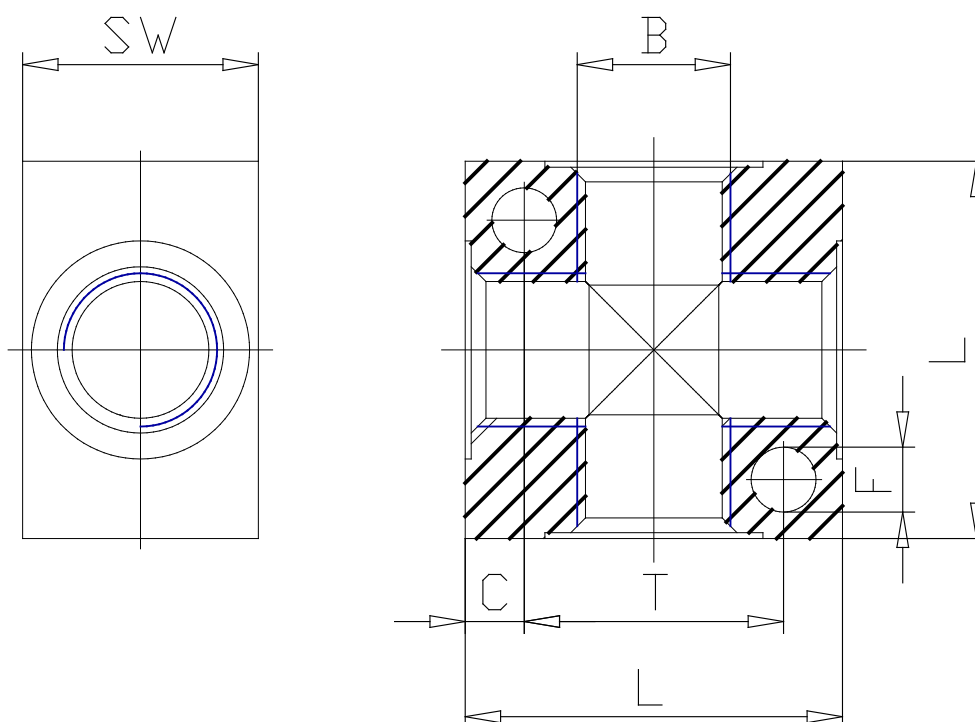

Mod. 3033 - Fittings Serie 2000

Product code: 3033 3/8

Datasheet creation date: 10/03/2025 02:52

Check the most updated document online [click here](#)

■ TECHNICAL DATA

Mod.	3033 3/8
------	----------

Mod. 3033 - Fittings Serie 2000

Product code: 3033 3/8

DIMENSIONS

B	G3/8
C (mm)	7
F (mm)	5.5
L (mm)	40
T (mm)	26
SW (mm)	25