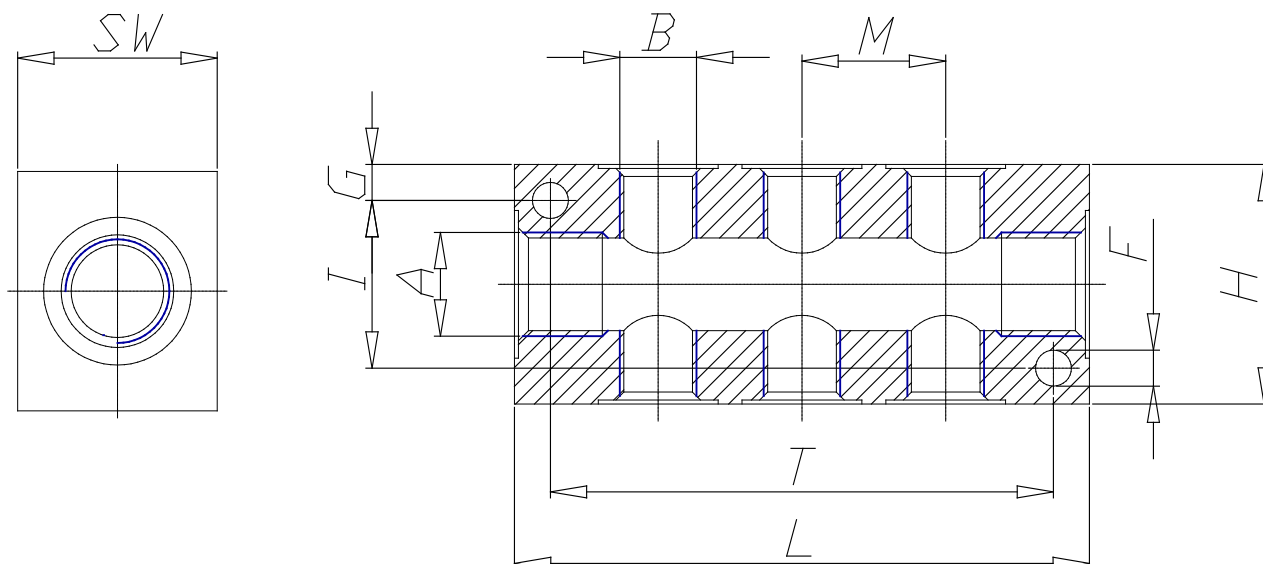

Mod. 3043 - Fittings Serie 2000

Product code: 3043 1/2-3D-3/8

Datasheet creation date: 10/03/2025 02:52

Check the most updated document online [click here](#)

■ TECHNICAL DATA

Mod. (mm)	3043 1/2-3D-3/8
-----------	-----------------

Mod. 3043 - Fittings Serie 2000

Product code: 3043 1/2-3D-3/8

DIMENSIONS

A (mm)	G1/2
DOUBLE (mm)	3
B (mm)	G3/8
F (mm)	5.5
G (mm)	6.5
H (mm)	50
I (mm)	37
L (mm)	104
M (mm)	26
T (mm)	85
SW (mm)	30