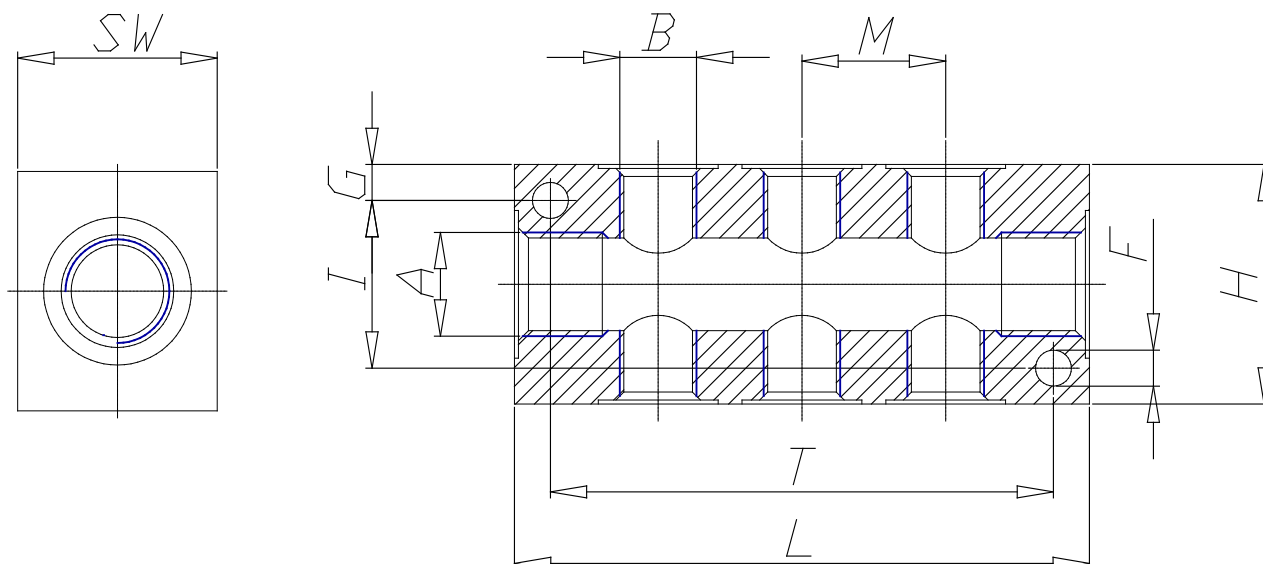

Mod. 3043 - Fittings Serie 2000

Product code: 3043 1/2-4D-3/8

Datasheet creation date: 10/03/2025 02:52

Check the most updated document online [click here](#)

TECHNICAL DATA

Mod. (mm)	3043 1/2-4D-3/8
-----------	-----------------

Mod. 3043 - Fittings Serie 2000

Product code: 3043 1/2-4D-3/8

DIMENSIONS

A (mm)	G1/2
DOUBLE (mm)	4
B (mm)	G3/8
F (mm)	5.5
G (mm)	6.5
H (mm)	50
I (mm)	37
L (mm)	130
M (mm)	26
T (mm)	111
SW (mm)	30