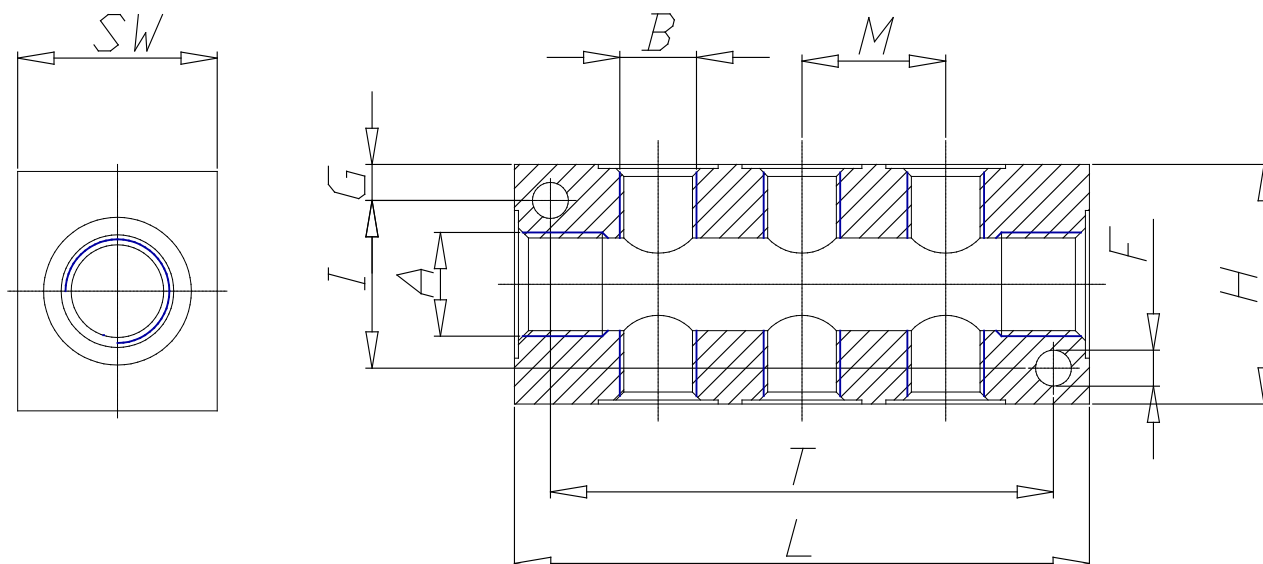

Mod. 3043 - Fittings Serie 2000

Product code: 3043 1/2-5D-3/8

Datasheet creation date: 10/03/2025 02:52

Check the most updated document online [click here](#)

■ TECHNICAL DATA

Mod. (mm)	3043 1/2-5D-3/8
-----------	-----------------

Mod. 3043 - Fittings Serie 2000

Product code: 3043 1/2-5D-3/8

DIMENSIONS

A (mm)	G1/2
DOUBLE (mm)	5
B (mm)	G3/8
F (mm)	5.5
G (mm)	6.5
H (mm)	50
I (mm)	37
L (mm)	156
M (mm)	26
T (mm)	137
SW (mm)	30