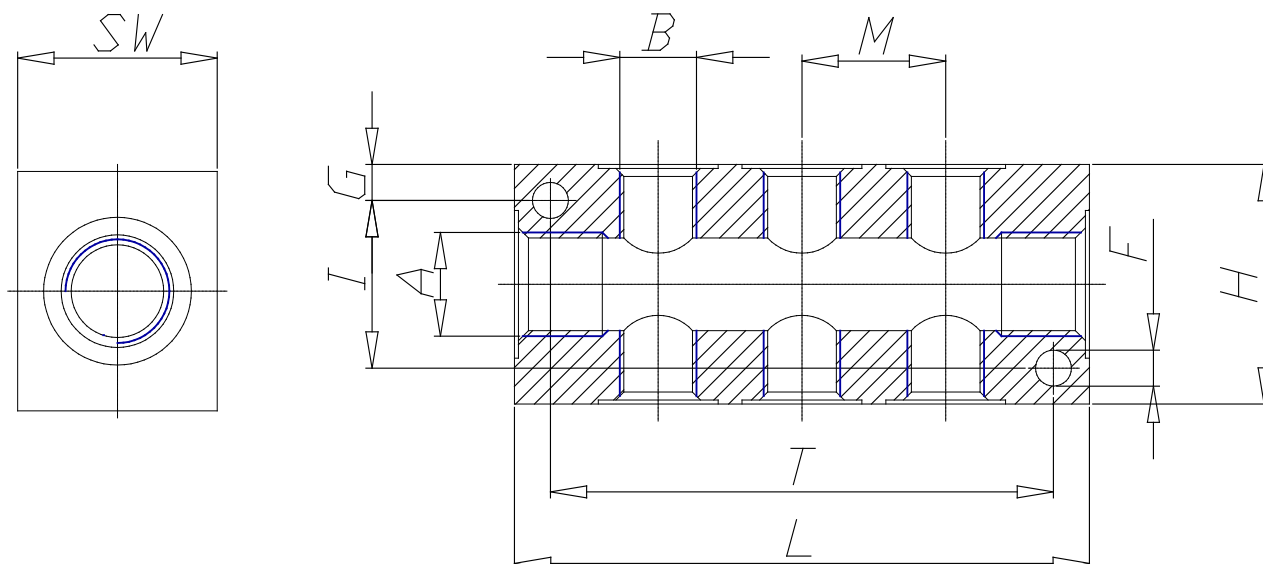

Mod. 3043 - Fittings Serie 2000

Product code: 3043 1/2-6D-3/8

Datasheet creation date: 10/03/2025 02:52

Check the most updated document online [click here](#)

■ TECHNICAL DATA

Mod. (mm)	3043 1/2-6D-3/8
-----------	-----------------

Mod. 3043 - Fittings Serie 2000

Product code: 3043 1/2-6D-3/8

DIMENSIONS

A (mm)	G1/2
DOUBLE (mm)	6
B (mm)	G3/8
F (mm)	5.5
G (mm)	6.5
H (mm)	50
I (mm)	37
L (mm)	182
M (mm)	26
T (mm)	163
SW (mm)	30