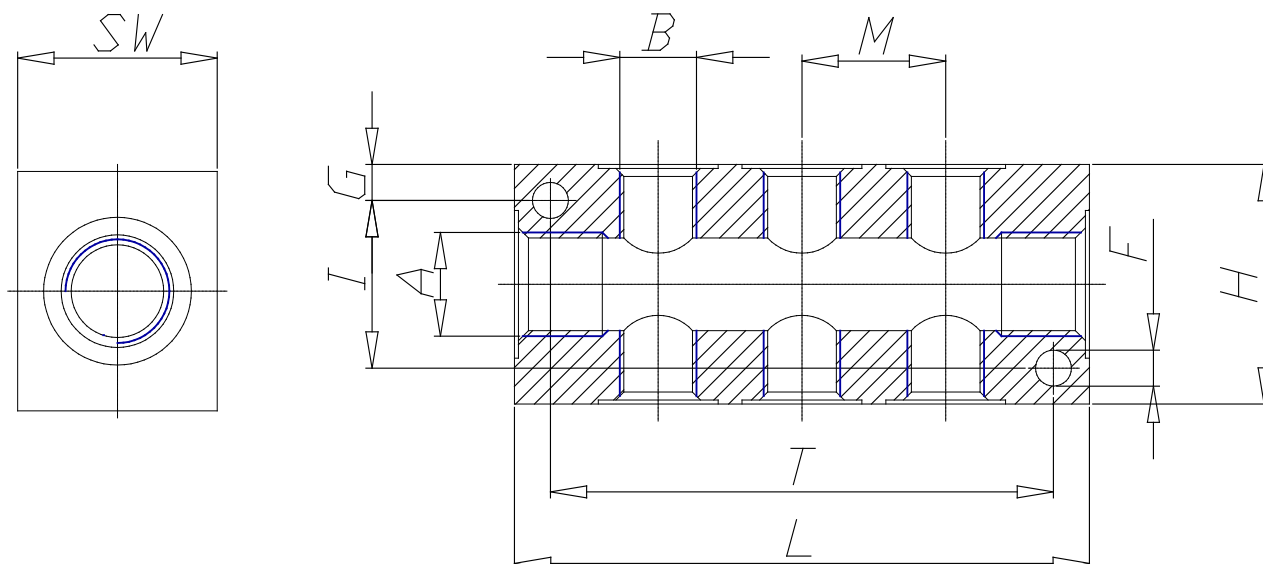

Mod. 3043 - Fittings Serie 2000

Product code: 3043 1/4-3D-1/8

Datasheet creation date: 10/03/2025 02:52

Check the most updated document online [click here](#)

■ TECHNICAL DATA

Mod. (mm)	3043 1/4-3D-1/8
-----------	-----------------

Mod. 3043 - Fittings Serie 2000

Product code: 3043 1/4-3D-1/8

DIMENSIONS

A (mm)	G1/4
DOUBLE (mm)	3
B (mm)	G1/8
F (mm)	4.5
G (mm)	4.5
H (mm)	30
I (mm)	21
L (mm)	72
M (mm)	18
T (mm)	63
SW (mm)	20