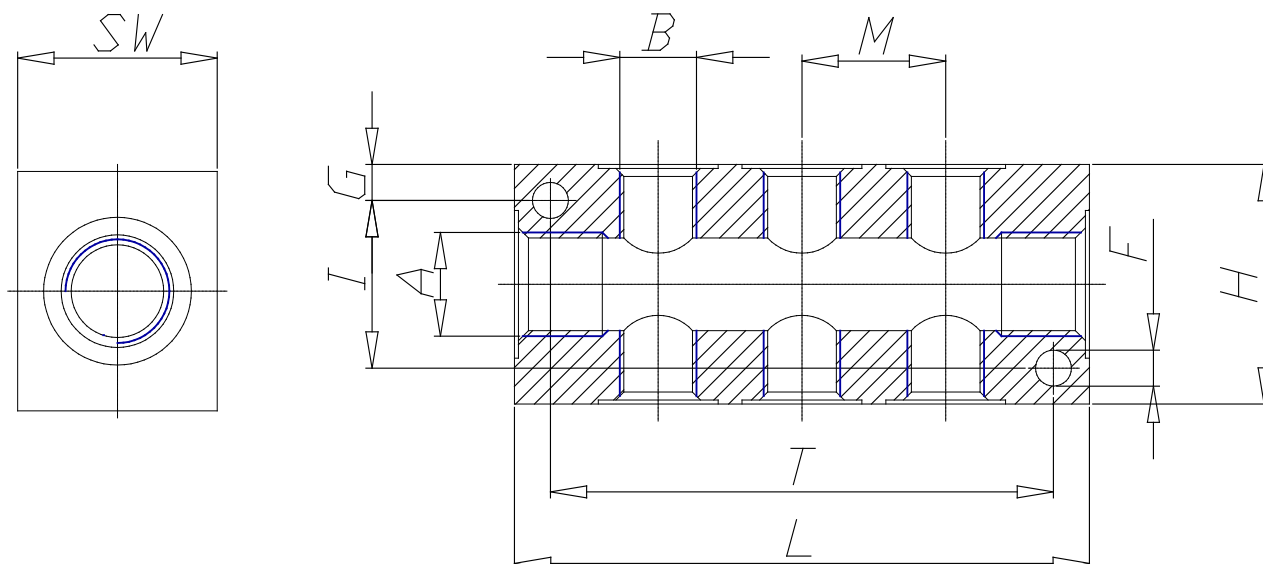

Mod. 3043 - Fittings Serie 2000

Product code: 3043 1/4-4D-1/8

Datasheet creation date: 10/03/2025 02:52

Check the most updated document online [click here](#)

■ TECHNICAL DATA

Mod. (mm)	3043 1/4-4D-1/8
-----------	-----------------

Mod. 3043 - Fittings Serie 2000

Product code: 3043 1/4-4D-1/8

DIMENSIONS

A (mm)	G1/4
DOUBLE (mm)	4
B (mm)	G1/8
F (mm)	4.5
G (mm)	4.5
H (mm)	30
I (mm)	21
L (mm)	90
M (mm)	18
T (mm)	81
SW (mm)	20