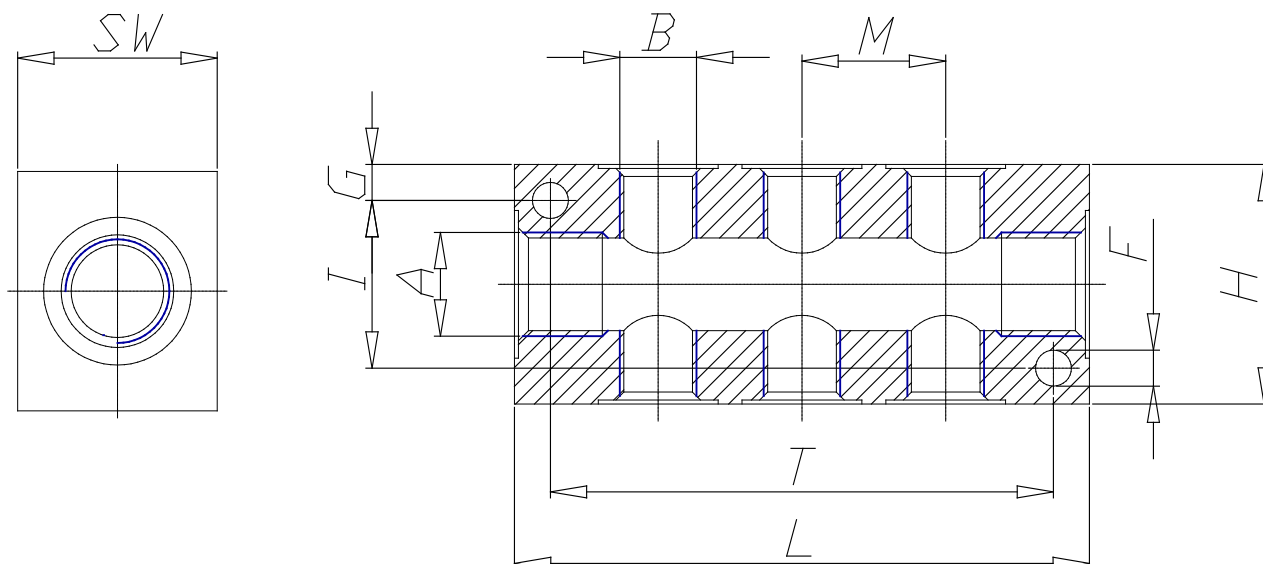

Mod. 3043 - Fittings Serie 2000

Product code: 3043 1/4-5D-1/8

Datasheet creation date: 10/03/2025 02:53

Check the most updated document online [click here](#)

TECHNICAL DATA

Mod. (mm)	3043 1/4-5D-1/8
-----------	-----------------

Mod. 3043 - Fittings Serie 2000

Product code: 3043 1/4-5D-1/8

DIMENSIONS

A (mm)	G1/4
DOUBLE (mm)	5
B (mm)	G1/8
F (mm)	4.5
G (mm)	4.5
H (mm)	30
I (mm)	21
L (mm)	108
M (mm)	18
T (mm)	99
SW (mm)	20