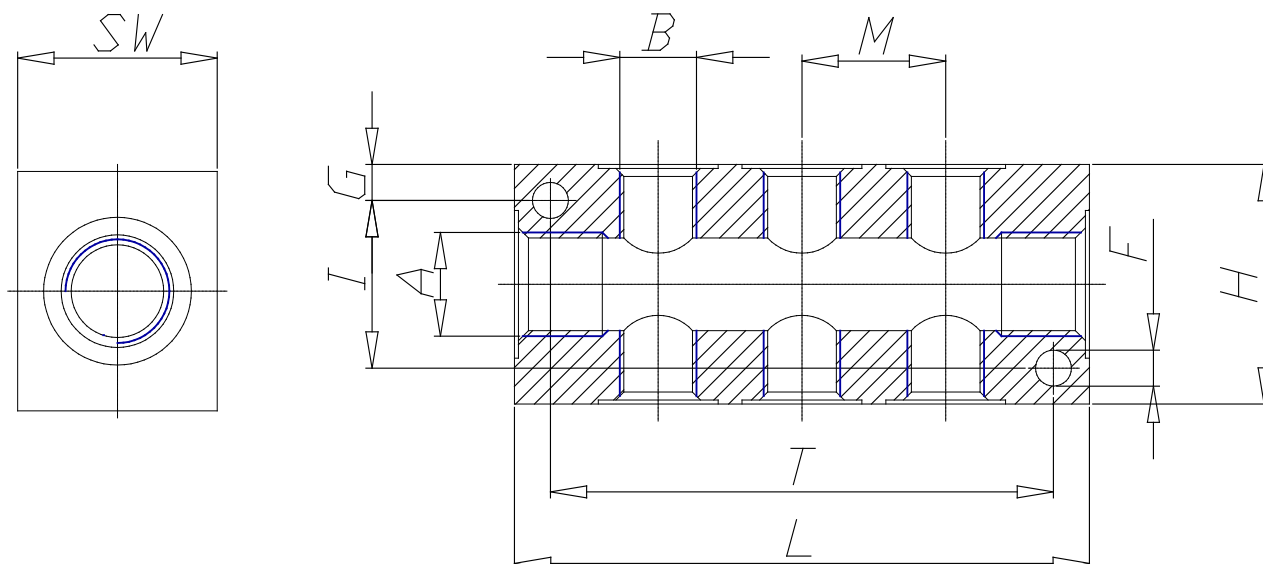

## Mod. 3043 - Fittings Serie 2000

Product code: 3043 1/4-6D-1/8

Datasheet creation date: 10/03/2025 02:53

Check the most updated document online [click here](#)

### ■ TECHNICAL DATA

Mod. (mm)	3043 1/4-6D-1/8
-----------	-----------------

## Mod. 3043 - Fittings Serie 2000

Product code: 3043 1/4-6D-1/8

### DIMENSIONS

<b>A (mm)</b>	G1/4
<b>DOUBLE (mm)</b>	6
<b>B (mm)</b>	G1/8
<b>F (mm)</b>	4.5
<b>G (mm)</b>	4.5
<b>H (mm)</b>	30
<b>I (mm)</b>	21
<b>L (mm)</b>	126
<b>M (mm)</b>	18
<b>T (mm)</b>	117
<b>SW (mm)</b>	20