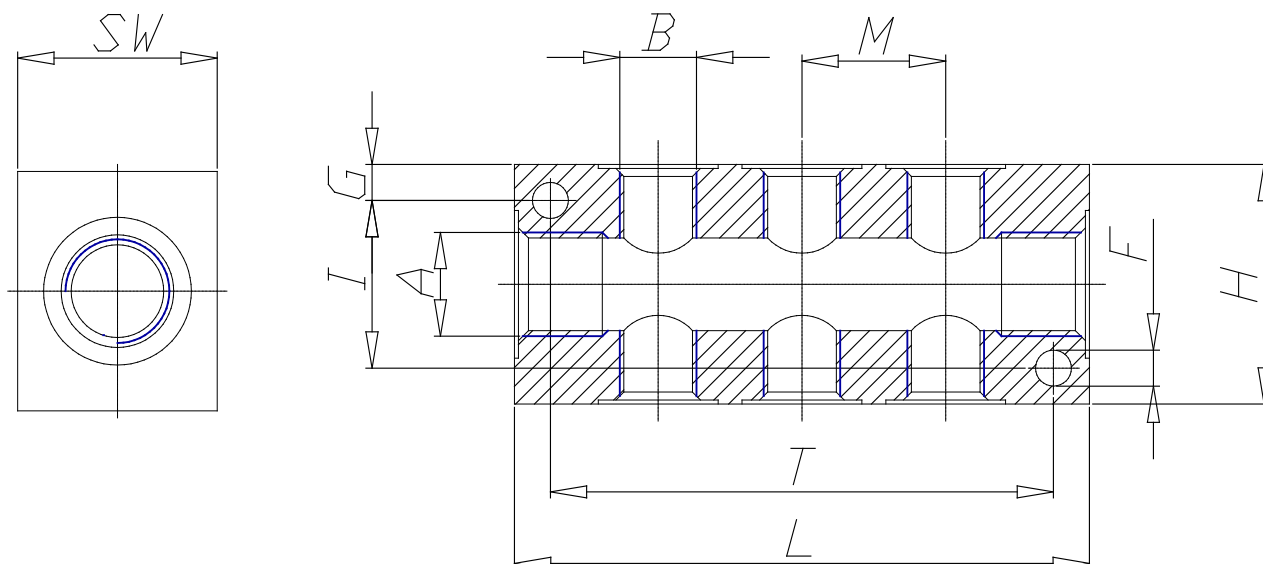

## Mod. 3043 - Fittings Serie 2000

Product code: 3043 3/8-3D-1/4

Datasheet creation date: 10/03/2025 02:53

Check the most updated document online [click here](#)

### ■ TECHNICAL DATA

Mod. (mm)	3043 3/8-3D-1/4
-----------	-----------------

## Mod. 3043 - Fittings Serie 2000

Product code: 3043 3/8-3D-1/4

### DIMENSIONS

<b>A (mm)</b>	G3/8
<b>DOUBLE (mm)</b>	3
<b>B (mm)</b>	G1/4
<b>F (mm)</b>	5.5
<b>G (mm)</b>	6.0
<b>H (mm)</b>	40
<b>I (mm)</b>	28
<b>L (mm)</b>	92
<b>M (mm)</b>	24
<b>T (mm)</b>	75
<b>SW (mm)</b>	25