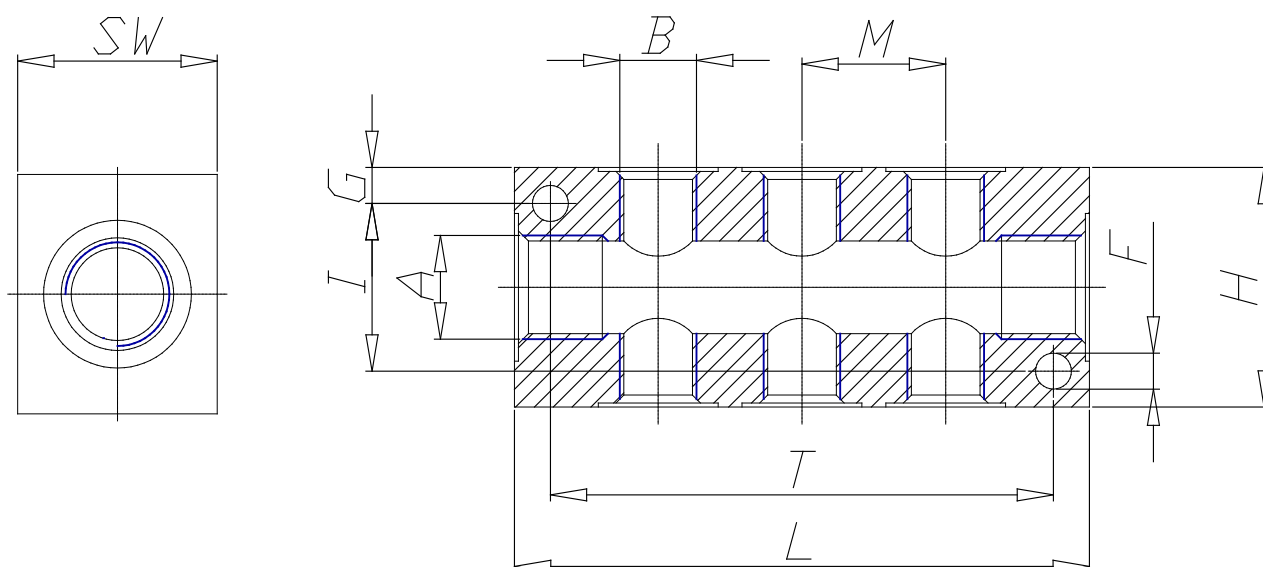

## Mod. 3043 - Fittings Serie 2000

Product code: 3043 3/8-4D-1/4

Datasheet creation date: 10/03/2025 02:53

Check the most updated document online [click here](#)

### ■ TECHNICAL DATA

Mod. (mm)	3043 3/8-4D-1/4
-----------	-----------------

## Mod. 3043 - Fittings Serie 2000

Product code: 3043 3/8-4D-1/4

### DIMENSIONS

<b>A (mm)</b>	G3/8
<b>DOUBLE (mm)</b>	4
<b>B (mm)</b>	G1/4
<b>F (mm)</b>	5.5
<b>G (mm)</b>	6.0
<b>H (mm)</b>	40
<b>I (mm)</b>	28
<b>L (mm)</b>	116
<b>M (mm)</b>	24
<b>T (mm)</b>	99
<b>SW (mm)</b>	25