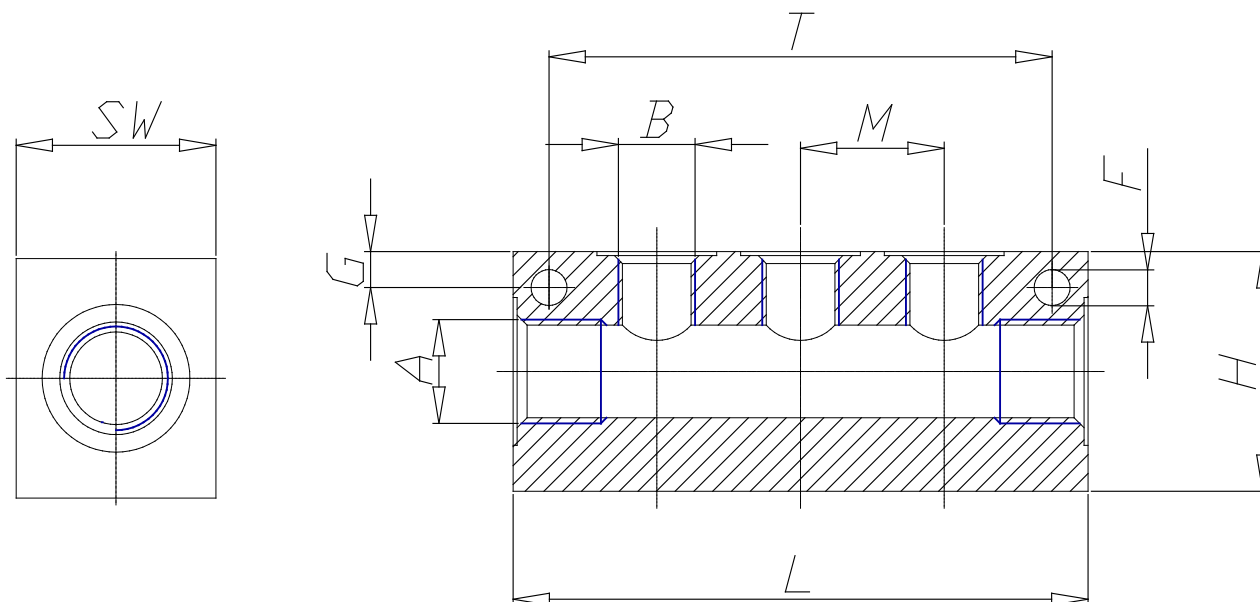

## Mod. 3053 - Fittings Serie 2000

Product code: 3053 1/2-3L-3/8

Datasheet creation date: 10/03/2025 02:53

Check the most updated document online [click here](#)

### TECHNICAL DATA

Mod.	3053 1/2-3L-3/8
------	-----------------

## Mod. 3053 - Fittings Serie 2000

Product code: 3053 1/2-3L-3/8

### DIMENSIONS

<b>A</b>	G1/2
<b>Sides</b>	3
<b>B</b>	G3/8
<b>F (mm)</b>	5.5
<b>G (mm)</b>	6.5
<b>H (mm)</b>	50
<b>I (mm)</b>	37
<b>L (mm)</b>	104
<b>M (mm)</b>	26
<b>T (mm)</b>	85
<b>SW (mm)</b>	30