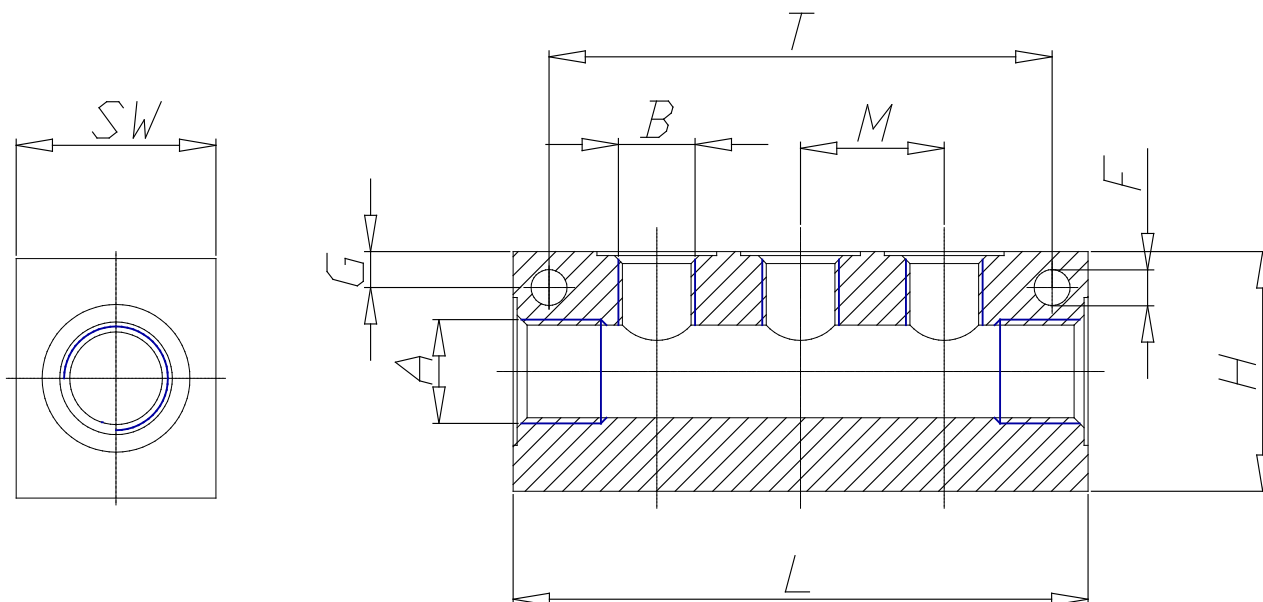

Mod. 3053 - Fittings Serie 2000

Product code: 3053 1/2-4L-3/8

Datasheet creation date: 10/03/2025 02:53

Check the most updated document online [click here](#)

■ TECHNICAL DATA

Mod.	3053 1/2-4L-3/8
------	-----------------

Mod. 3053 - Fittings Serie 2000

Product code: 3053 1/2-4L-3/8

DIMENSIONS

A	G1/2
Sides	4
B	G3/8
F (mm)	5.5
G (mm)	6.5
H (mm)	50
I (mm)	37
L (mm)	130
M (mm)	26
T (mm)	111
SW (mm)	30