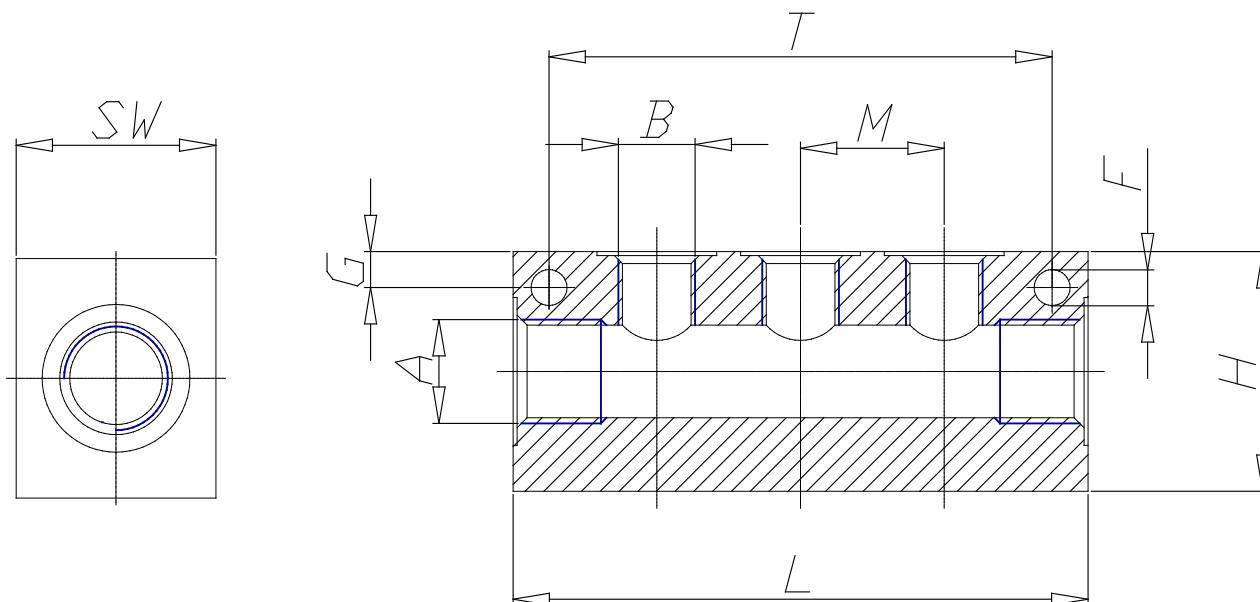

Mod. 3053 - Fittings Serie 2000

Product code: 3053 1/2-5L-3/8

Datasheet creation date: 10/03/2025 02:53

Check the most updated document online [click here](#)

TECHNICAL DATA

Mod.	3053 1/2-5L-3/8
------	-----------------

Mod. 3053 - Fittings Serie 2000

Product code: 3053 1/2-5L-3/8

DIMENSIONS

A	G1/2
Sides	5
B	G3/8
F (mm)	5.5
G (mm)	6.5
H (mm)	50
I (mm)	37
L (mm)	156
M (mm)	26
T (mm)	137
SW (mm)	30