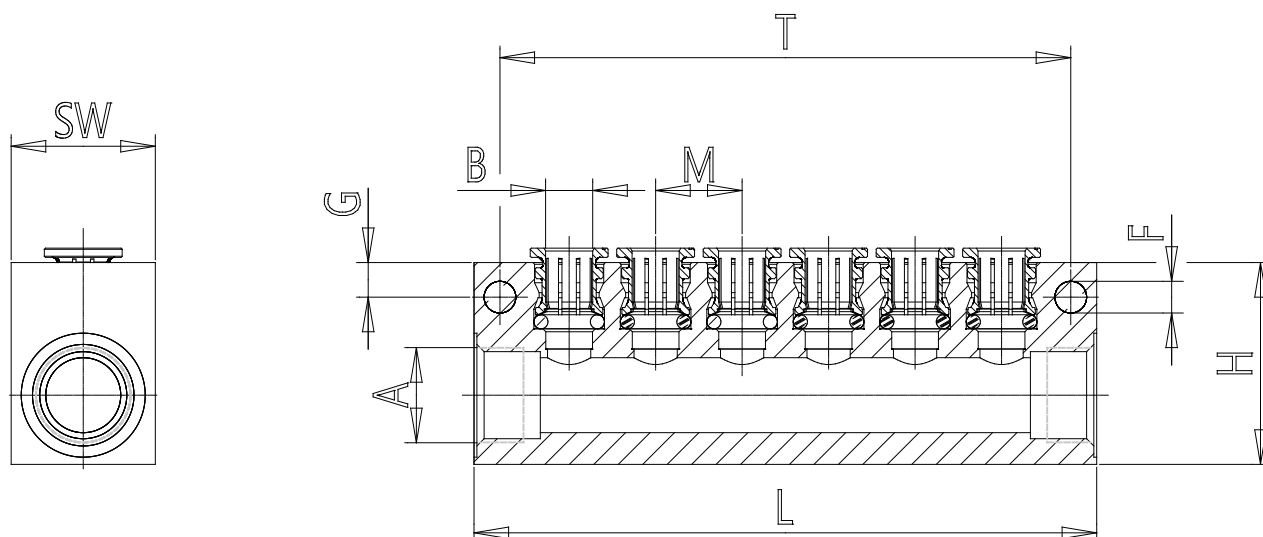

## Mod. 3053 - Fittings Serie 2000

Product code: 3053 1/2-6L-10

Datasheet creation date: 10/03/2025 02:53

Check the most updated document online [click here](#)

### ■ TECHNICAL DATA

Mod.	3053 1/2-6L-10
------	----------------

## Mod. 3053 - Fittings Serie 2000

Product code: 3053 1/2-6L-10

### DIMENSIONS

<b>A (mm)</b>	G1/2
<b>Single side exits</b>	6
<b>B (mm)</b>	10
<b>L (mm)</b>	127
<b>G (mm)</b>	6.5
<b>M (mm)</b>	17
<b>T (mm)</b>	118
<b>H (mm)</b>	45
<b>F (mm)</b>	5.5
<b>SW (mm)</b>	30