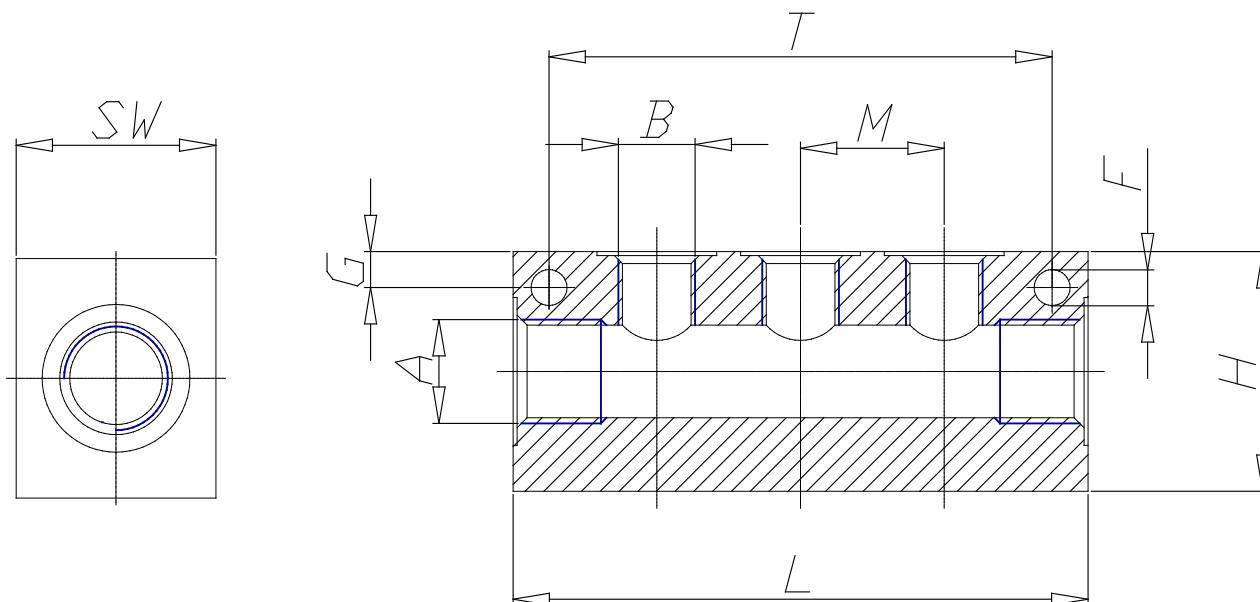

Mod. 3053 - Fittings Serie 2000

Product code: 3053 1/2-6L-3/8

Datasheet creation date: 10/03/2025 02:53

Check the most updated document online [click here](#)

TECHNICAL DATA

Mod.	3053 1/2-6L-3/8
------	-----------------

Mod. 3053 - Fittings Serie 2000

Product code: 3053 1/2-6L-3/8

DIMENSIONS

A	G1/2
Sides	6
B	G3/8
F (mm)	5.5
G (mm)	6.5
H (mm)	50
I (mm)	37
L (mm)	182
M (mm)	26
T (mm)	163
SW (mm)	30