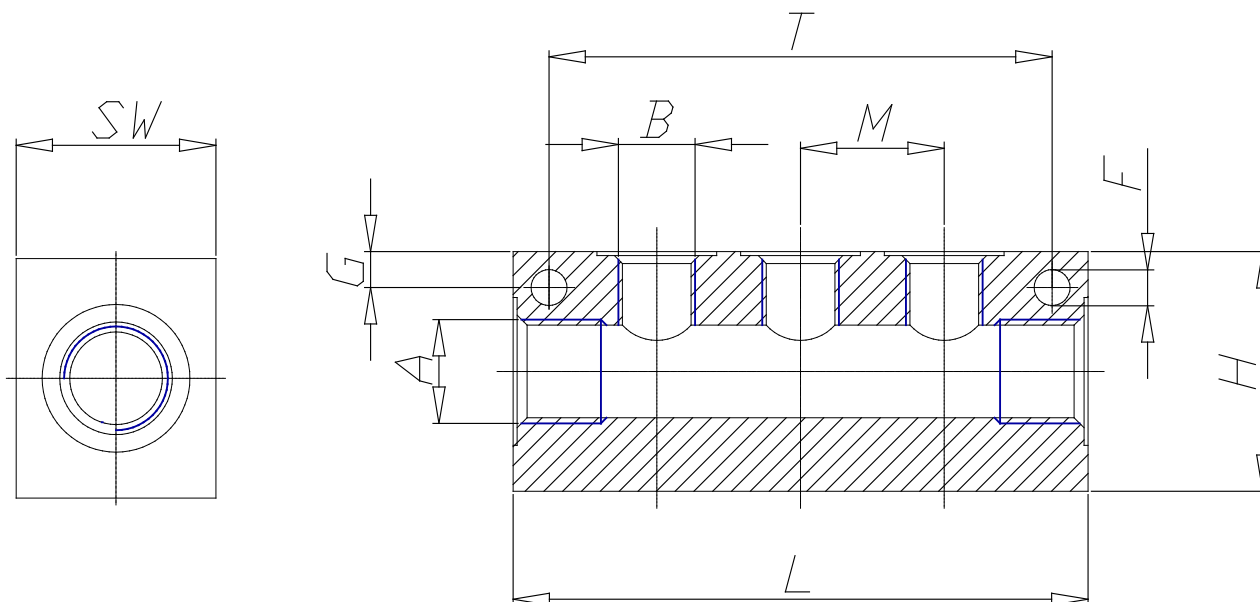

Mod. 3053 - Fittings Serie 2000

Product code: 3053 1/4-3L-1/8

Datasheet creation date: 10/03/2025 02:53

Check the most updated document online [click here](#)

■ TECHNICAL DATA

Mod.	3053 1/4-3L-1/8
------	-----------------

Mod. 3053 - Fittings Serie 2000

Product code: 3053 1/4-3L-1/8

DIMENSIONS

A	G1/4
Sides	3
B	G1/8
F (mm)	4.5
G (mm)	4.5
H (mm)	30
I (mm)	21
L (mm)	72
M (mm)	18
T (mm)	63
SW (mm)	20