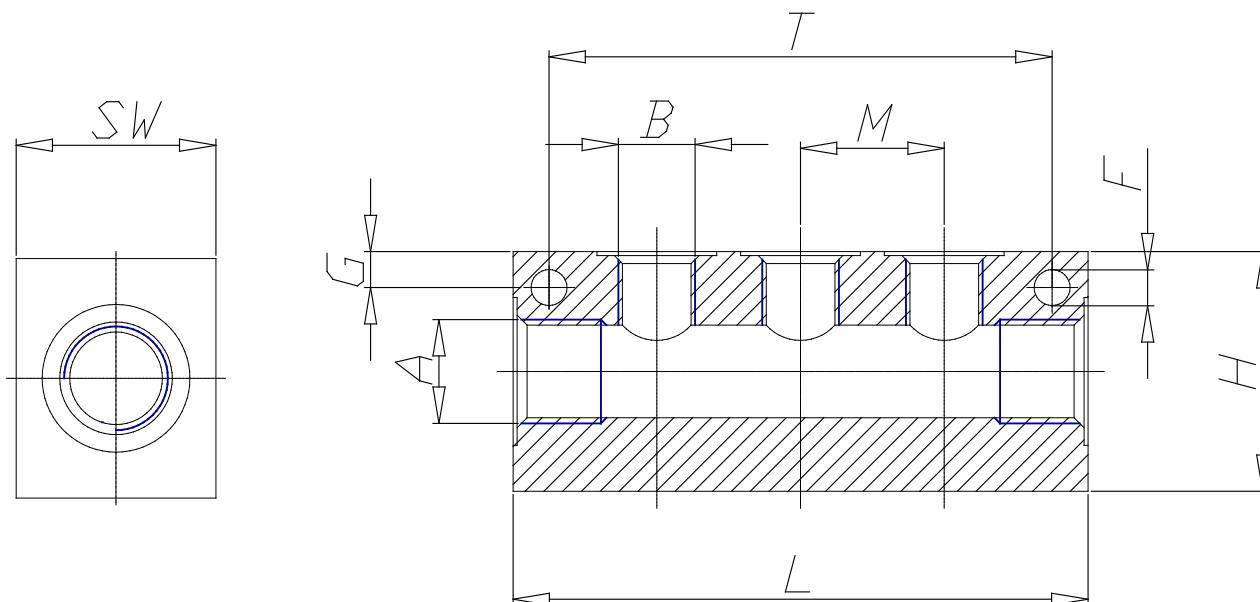

## Mod. 3053 - Fittings Serie 2000

Product code: 3053 1/4-4L-1/8

Datasheet creation date: 10/03/2025 02:53

Check the most updated document online [click here](#)

### ■ TECHNICAL DATA

Mod.	3053 1/4-4L-1/8
------	-----------------

## Mod. 3053 - Fittings Serie 2000

Product code: 3053 1/4-4L-1/8

### **DIMENSIONS**

<b>A</b>	G1/4
<b>Sides</b>	4
<b>B</b>	G1/8
<b>F (mm)</b>	4.5
<b>G (mm)</b>	4.5
<b>H (mm)</b>	30
<b>I (mm)</b>	21
<b>L (mm)</b>	90
<b>M (mm)</b>	18
<b>T (mm)</b>	81
<b>SW (mm)</b>	20