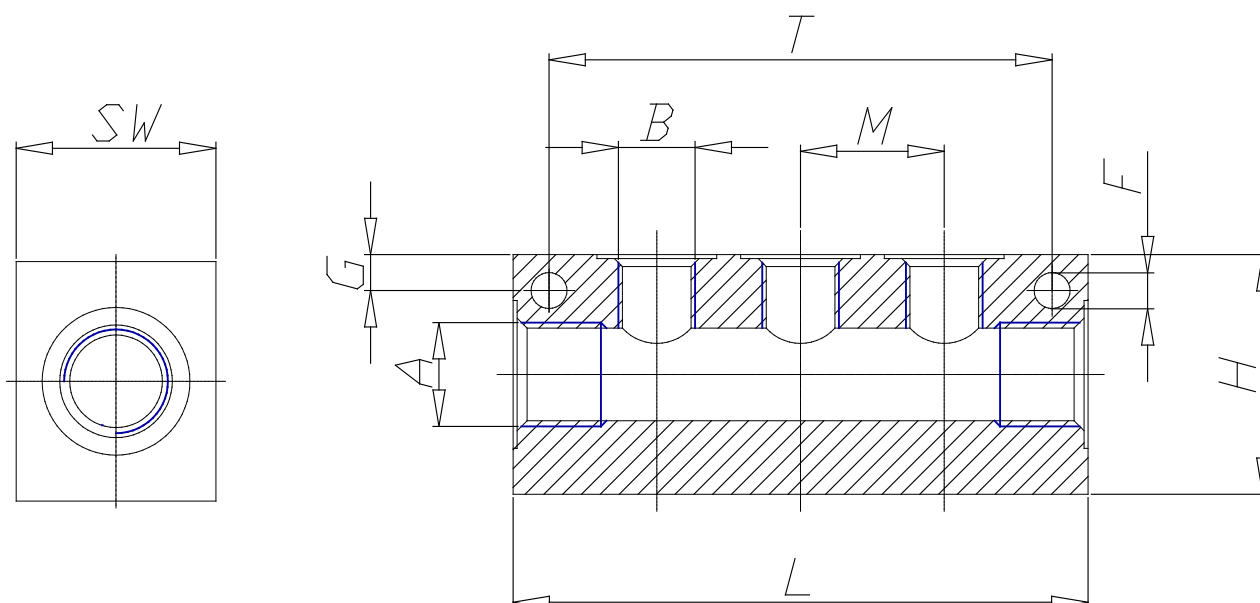

## Mod. 3053 - Fittings Serie 2000

Product code: 3053 1/4-5L-1/8

Datasheet creation date: 10/03/2025 02:53

Check the most updated document online [click here](#)

### ■ TECHNICAL DATA

|      |                 |
|------|-----------------|
| Mod. | 3053 1/4-5L-1/8 |
|------|-----------------|

## Mod. 3053 - Fittings Serie 2000

Product code: 3053 1/4-5L-1/8

### DIMENSIONS

|                |      |
|----------------|------|
| <b>A</b>       | G1/4 |
| <b>Sides</b>   | 5    |
| <b>B</b>       | G1/8 |
| <b>F (mm)</b>  | 4.5  |
| <b>G (mm)</b>  | 4.5  |
| <b>H (mm)</b>  | 30   |
| <b>I (mm)</b>  | 21   |
| <b>L (mm)</b>  | 108  |
| <b>M (mm)</b>  | 18   |
| <b>T (mm)</b>  | 99   |
| <b>SW (mm)</b> | 20   |