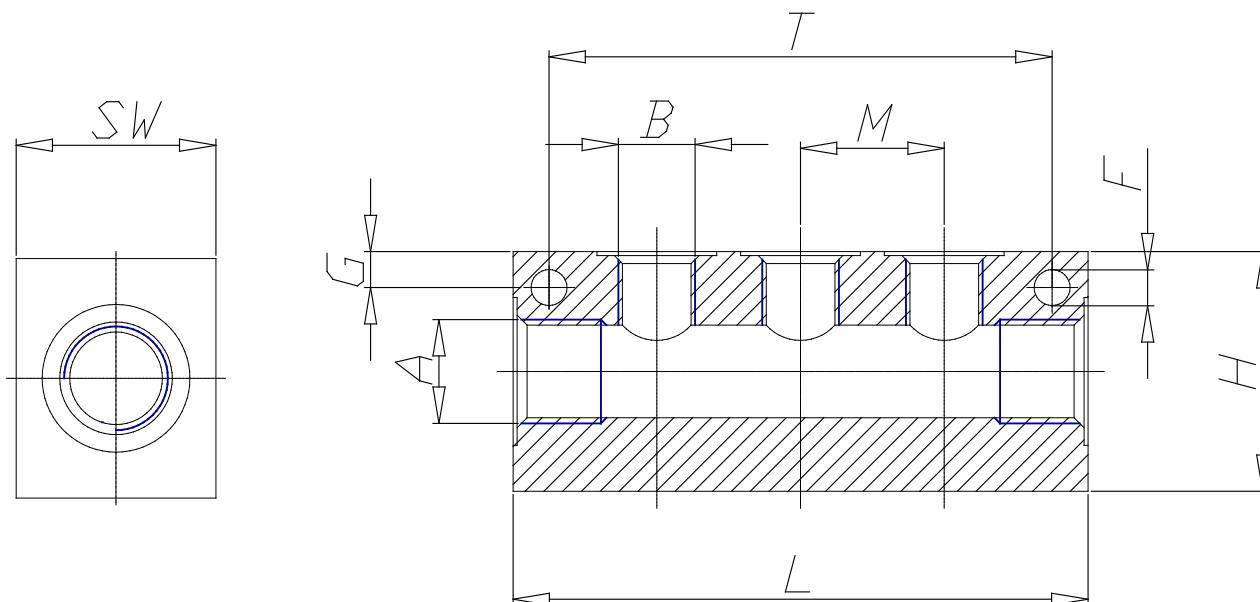

Mod. 3053 - Fittings Serie 2000

Product code: 3053 1/4-6L-1/8

Datasheet creation date: 10/03/2025 02:53

Check the most updated document online [click here](#)

TECHNICAL DATA

Mod.	3053 1/4-6L-1/8
------	-----------------

Mod. 3053 - Fittings Serie 2000

Product code: 3053 1/4-6L-1/8

DIMENSIONS

A	G1/4
Sides	6
B	G1/8
F (mm)	4.5
G (mm)	4.5
H (mm)	30
I (mm)	21
L (mm)	126
M (mm)	18
T (mm)	117
SW (mm)	20